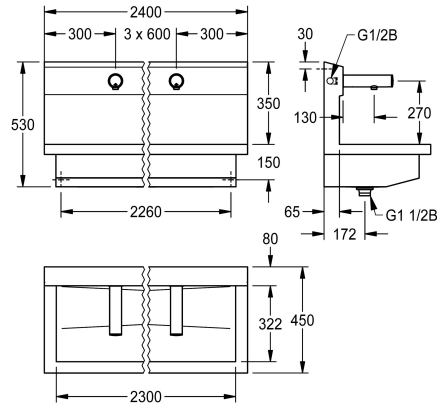

KWC PLANOX

Tvättställsenhet med väggmonterad elektronisk ventil

Modell-Linie: PLANOX | PL24UEV

Tvättställ | Tvättränna

KWC-No.

3600004028

med 2 tvättställ
Mått 1 200 x 530 x 440 mm (B x H x D)

3600004027

med en tvättplats
Mått 600 x 530 x 440 mm (B x H x D)

3600004029

med 3 tvättplatser
Mått 1 800 x 530 x 440 mm (B x H x D)

3600004040

med 4 tvättställ
Mått 2 400 x 530 x 440 mm (B x H x D)

Total bredd

1,200 mm

600 mm

1,800 mm

2,400 mm

NEW

PLANOX tvättställsenhet med sömlöst svetsad kanal, med 4 tvättställ, för väggmontage, för anslutning till förblandat varmvatten eller kallvatten bakifrån höger eller vänster. Hölje i rostfritt stål, satinerad yta, materialtjocklek 1,5 mm. Centralt avlopp, G 1 1/2 B silventil, inklusive monteringsmaterial. Klar för anslutning, med monterade F3E väggmonterade elektroniska ventiler, optoelektronisk styrning, styrelektronik, magnetventilpatron, 6 V litiumbatteri (CR-P2) och sensor i ett hus helt i metall, högblank

Mått 2 400 x 530 x 440 mm (B x H x D)
Tvättplatsemas bredd 600 mm

Technical Data

Material	Rostfritt stål
Materialkod	1.4301
Antal avloppshål	1
Total bredd	2,400 mm
Bakre stående	Nej
Utslagsback	Ja
Ytfinish	Satin yta
Typ av montering	Väggmontering
Typ av avfallsbehållare	Perforerad avloppsil
Avfalls håls placering	Mitten
avfallsbehållare ingår	Ja