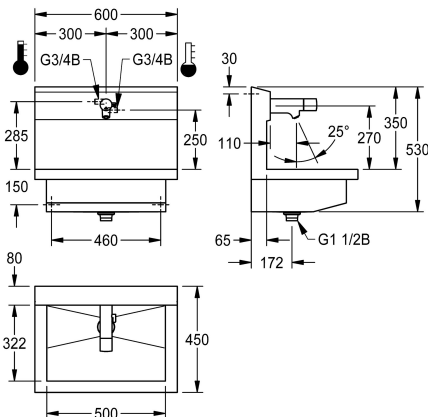

KWC PLANOX

Mycí jednotka s elektronickou umyvadlovou baterií

Modell-Linie: PLANOX | PL6UEM
Umyvadla | Mycí žlaby

KWC-No.

3600004043

se dvěma mycími místy
Rozměry 1200 x 530 x 440 mm (š x v x h)

3600004041

s jedním mycím místem
Rozměry 600 x 530 x 440 mm (š x v x h)

3600004044

se třemi mycími místy
Rozměry 1800 x 530 x 440 mm (š x v x h)

3600004045

se čtyřmi mycími místy
Rozměry 2400 x 530 x 440 mm (š x v x h)

Celková šířka

1,200 mm

600 mm

1,800 mm

2,400 mm

NEW

PLANOX Mycí jednotka s bežešvým svařovaným žlabem, jedním mycím místem, k montáži na stěnu, k připojení na předmíchanou teplou nebo studenou vodu zezadu vpravo nebo vlevo. Plášť z ušlechtilé oceli, povrch hedvábně matný, tloušťka materiálu 1,5 mm. Odtok středový, sítkový ventil G 1 1/2 B, včetně upevňovacího materiálu. Připraveno k připojení, s namontovanou elektronickou umyvadlovou baterií F5E-Mix, optoelektronicky řízená, aktivace pohybem ruky. Řídící elektronika, kartuše s elektromagnetickým ventilem, lithiová baterie 6 V (CR-P2) a senzor v celokovovém tělese, leštěná pochromovaná mosaz. Směšovací páčka s nastavitelným

Rozměry 600 x 530 x 440 mm (š x v x h)
Šířka mycího místa 600 mm

Technické údaje

Materiál	ušlechtilá ocel
Kód materiálu	1.4301
Počet odtokových otvorů	1
Celková šířka	600 mm
Zadní lišta	Ne
Zadní stěna	ano
Povrch	hedvábně matný
Způsob montáže	montáž na stěnu
Typ odpadové sady	děrovaný odtok
Umístění odtoku	centrální
Včetně odpadové sady	ano