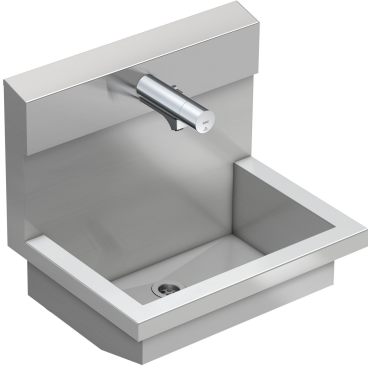

KWC PLANOX

Pesuallasyksikkö elektronisella pesuallashanalla

Modell-Linie: PLANOX | PL6UEM

Pesuallaat | Pesukourut

KWC-No.

3600004043

2 pesupaikkaa
Mitat 1200 x 530 x 440 mm (L x K x S)

3600004041

Yksi pesupaikka
Mitat 600 x 530 x 440 mm (L x K x S)

3600004044

3 pesupaikkaa
Mitat 1800 x 530 x 440 mm (L x K x S)

3600004045

4 pesupaikkaa
Mitat 2400 x 530 x 440 mm (L x K x S)

Kokonaisleveys

1,200 mm

600 mm

1,800 mm

2,400 mm

NEW

PLANOX-pesuallasyksikkö, jossa laserhitsattu, lähes huomaamaton sauma. Yksi pesupaikka, seinäasennukseen, lämmin- ja kylmävesiliitäntä takaa oikealta tai vasemmalta. Runko ruostumatonta terästä, materiaalin paksuus 1,5 mm. Pohjaventtiili keskellä, sihtiventtiili G 1 1/2 B, sis. kiinnitysmateriaalit. Liitäntävalmis, esiasennettu F5E-Mix optoelektroninen pesuallashana, käyttö käden liikkeen tunnistuksella. Magneettiventtiili, 6 V:n litiumparisto (CR-P2) ja sensori täysmessinkisessä, korkeakiiltoisessa kromattussa rungossa. Lämpötilan säätövipu säädettävällä, tahattomalta kääntämiseltä

Mitat 600 x 530 x 440 mm (L x K x S)
Pesupaikan leveys 600 mm

Tekniset tiedot

Materiaali	Ruostumaton teräs
Rst teräslaji	1.4301
Pohjaventtiilien lukumäärä	1
Kokonaisleveys	600 mm
Takanosto	Ei
Tausta levy	Kyllä
Pinnan viimeistely	Satiinipintainen
Asennustapa	Seinäasennus
Pohjaventtiilin tyyppi	Reijitetty pohjaventtiili
Pohjaventtiilin paikka	Keskellä
sisältää pohjaventtiilin	Kyllä
lviCode	0