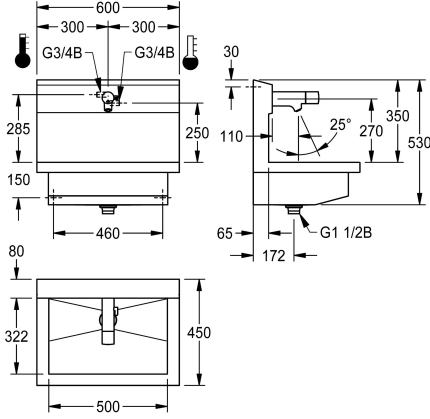

KWC PLANOX

Pesuallasyksikkö elektronisella pesuallashanalla

Modell-Linie: PLANOX | PL6UEM

Pesuallaat | Pesukourut

KWC-No.

3600004043

2 pesupaikkaa
Mitat 1200 x 530 x 440 mm (L x K x S)

3600004041

Yksi pesupaikka
Mitat 600 x 530 x 440 mm (L x K x S)

3600004044

3 pesupaikkaa
Mitat 1800 x 530 x 440 mm (L x K x S)

3600004045

4 pesupaikkaa
Mitat 2400 x 530 x 440 mm (L x K x S)

Kokonaisleveys

1,200 mm

600 mm

1,800 mm

2,400 mm

NEW

PLANOX-pesuallasyksikkö, jossa laserhitsattu, lähes huomaamaton sauma. Yksi pesupaikka, seinäasennukseen, lämmin- ja kylmävesiliitäntä takaa oikealta tai vasemmalta. Runko ruostumatonta terästä, materiaalin paksuus 1,5 mm. Pohjaventtiili keskellä, sihtiventtiili G 1 1/2 B, sis. kiinnitysmateriaalit. Liitäntävalmis, esiasennettu F5E-Mix optoelektroninen pesuallashana, käyttö käden liikkeen tunnistuksella. Magneettiventtiili, 6 V:n litiumparisto (CR-P2) ja sensori täysmessinkisessä, korkeakiiltoisessa kromattussa rungossa. Lämpötilan säätövipu säädettävällä, tahattomalta kääntämiseltä

Mitat 600 x 530 x 440 mm (L x K x S)
Pesupaikan leveys 600 mm

Tekniset tiedot

Materiaali	Ruostumaton teräs
Rst teräslaji	1.4301
Pohjaventtiilien lukumäärä	1
Kokonaisleveys	600 mm
Takanosto	Ei
Tausta levy	Kyllä
Pinnan viimeistely	Satiinipintainen
Asennustapa	Seinäasennus
Pohjaventtiilin tyyppi	Reijitetty pohjaventtiili
Pohjaventtiilin paikka	Keskellä
sisältää pohjaventtiilin	Kyllä
lviCode	0