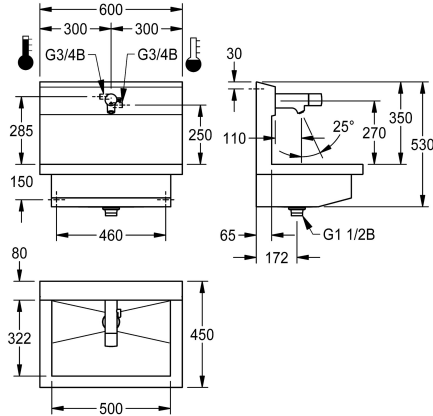

KWC PLANOX

Unité de lavage avec robinet électronique sur batterie

Modell-Linie: PLANOX | PL6UEM
Lavabos | Lavabos rigoles

KWC-No.

3600004043

avec 2 postes de lavage
Dimensions 1200 x 530 x 440 mm (L x H x P)

3600004041

avec un poste de lavage
Dimensions 600 x 530 x 440 mm (L x H x P)

3600004044

avec 3 postes de lavage
Dimensions 1800 x 530 x 440 mm (L x H x P)

3600004045

avec 4 postes de lavage
Dimensions 2400 x 530 x 440 mm (L x H x P)

Largeur totale

1,200 mm

600 mm

1,800 mm

2,400 mm

NEW

PLANOX Unité de lavage avec rigole soudée sans joint, un poste de lavage, pour montage mural, pour raccordement à l'eau chaude ou à l'eau froide par l'arrière à droite ou à gauche. Corps en acier inoxydable, surface satinée, épaisseur du matériau 1,5 mm. Écoulement au centre, vanne de filtrage G 1 1/2 B, matériel de fixation inclus. Prête à être raccordée, avec batterie de poste de lavage électronique F5E-Mix montée, à commande opto-électronique, déclenchement par réflexion de la main. Électronique de commande, cartouche d'électrovanne, pile 6 V au lithium (CR-P2) et capteur dans un corps entièrement métallique, laiton poli chromé.

Levier de contrôle de la température avec butée de température anti-rotation. Mousseur antivol, construction SLIM, avec régulateur de débit intégré 5,0 l/min. Rinçage hygiénique activé 24 heures après le dernier actionnement, coupure de sécurité en cas de réflexion permanente et enregistrement de données statistiques. Avec possibilité de paramétrage et de communication par télécommande bidirectionnelle en option.

Dimensions 600 x 530 x 440 mm (L x H x P)
Largeur du poste de lavage 600 mm

Données techniques

Matière	Acier inoxydable
Code du matériel	1.4301
Nombre de trous pour déchets	1
Largeur totale	600 mm
Support arrière	Non
Dossieret	Oui
Finition de surface	Finition satinée
Type de montage	Montage mural
Type de kit d'évacuation	évacuation perforée
Position du vidage	Centre centre
kit d'évacuation inclus	Oui

Acier inoxydable
1.4301
1
600 mm
Non
Oui
Finition satinée
Montage mural
évacuation perforée
Centre centre
Oui

Accessoires en option