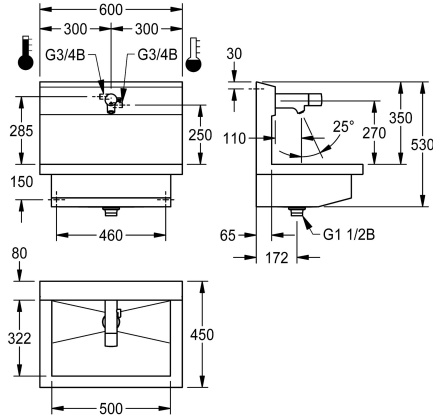

KWC PLANOX

Unità di lavaggio con miscelatore elettronico per lavabo

Modell-Linie: PLANOX | PL6UEM

Lavabi | Lavelli a canale

KWC-No.

3600004043

con 2 posti di lavaggio
Dimensioni 1200 x 530 x 440 mm (L x A x P)

3600004041

con un posto di lavaggio
Dimensioni 600 x 530 x 440 mm (L x A x P)

3600004044

con 3 posti di lavaggio
Dimensioni 1800 x 530 x 440 mm (L x A x P)

3600004045

con 4 posti di lavaggio
Dimensioni 2400 x 530 x 440 mm (L x A x P)

Larghezza complessiva

1,200 mm

600 mm

1,800 mm

2,400 mm

NEW

Unità di lavaggio PLANOX con vasca senza giunture, un posto di lavaggio, installazione a parete, per il collegamento ad acqua fredda e calda dal lato posteriore destro o sinistro. Corpo in acciaio inox, superficie satinata, spessore materiale 1,5 mm. Scarico centrale, con griglia G 1 1/2 B, incluso materiale di fissaggio. Pronta per il collegamento, con miscelatore per lavabo elettronico F5E-Mix montato sulla parete integrata all'unità, a comando optoelettronico, attivazione mediante riflesso della mano. Elettronica di comando, cartuccia elettrovalvola, batteria al litio 6 V (CR-P2) e sensore nell'alloggiamento metallico, ottone cromato lucido. Leva di

Dimensioni 600 x 530 x 440 mm (L x A x P)
Larghezza del posto di lavaggio 600 mm

Dati tecnici

Materiale	
Codice materiale	
Quantità scarichi	
Larghezza complessiva	
Altezza alzata	
Paraspruzzi	
Finitura della superficie	
Tipo di montaggio	
Tipologia del gruppo scarico	
Posizione del foro di scarico	
gruppo di scarico incluso	
teamNumber	