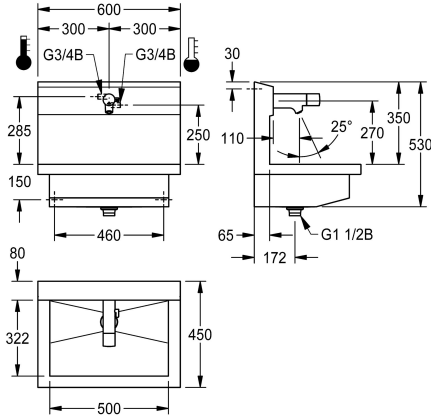

KWC PLANOX

Unità di lavaggio con miscelatore elettronico per lavabo

Modell-Linie: PLANOX | PL6UEM
Lavabi | Lavelli a canale

KWC-No.

3600004043

con 2 posti di lavaggio
Dimensioni 1200 x 530 x 440 mm (L x A x P)

3600004041

con un posto di lavaggio
Dimensioni 600 x 530 x 440 mm (L x A x P)

3600004044

con 3 posti di lavaggio
Dimensioni 1800 x 530 x 440 mm (L x A x P)

3600004045

con 4 posti di lavaggio
Dimensioni 2400 x 530 x 440 mm (L x A x P)

Larghezza complessiva

1,200 mm

600 mm

1,800 mm

2,400 mm

NEW

Unità di lavaggio PLANOX con vasca senza giunture, un posto di lavaggio, installazione a parete, per il collegamento ad acqua fredda e calda dal lato posteriore destro o sinistro. Corpo in acciaio inox, superficie satinata, spessore materiale 1,5 mm. Scarico centrale, con griglia G 1 1/2 B, incluso materiale di fissaggio. Pronta per il collegamento, con miscelatore per lavabo elettronico F5E-Mix montato sulla parete integrata all'unità, a comando optoelettronico, attivazione mediante riflesso della mano. Elettronica di comando, cartuccia elettrovalvola, batteria al litio 6 V (CR-P2) e sensore nell'alloggiamento metallico, ottone cromato lucido. Leva di

selezione temperatura con blocco temperatura antitorsione regolabile. Aeratore antifurto, costruzione SLIM, con regolatore del flusso integrato 5,0 l/min. Flussaggio sanitario attivato 24 ore dall'ultimo azionamento, blocco di sicurezza in caso di riflessione permanente e salvataggio di dati statistici. Con possibilità di parametrizzazione e comunicazione tramite telecomando bidirezionale.

Dimensioni 600 x 530 x 440 mm (L x A x P)
Larghezza del posto di lavaggio 600 mm

Dati tecnici

Materiale	Acciaio inox
Codice materiale	1.4301
Quantità scarichi	1
Larghezza complessiva	600 mm
Altezza alzatina	No
Paraspruzzi	Si
Finitura della superficie	Finitura satinata
Tipo di montaggio	Installazione a parete
Tipologia del gruppo scarico	Scarico perforato
Posizione del foro di scarico	Centro
gruppo di scarico incluso	Si

Acciaio inox
1.4301
1
600 mm
No
Si
Finitura satinata
Installazione a parete
Scarico perforato
Centro
Si

Accessori opzionali