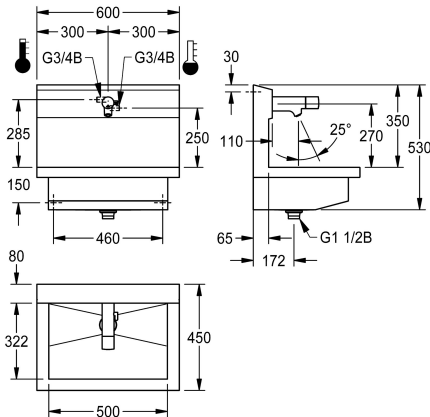

KWC PLANOX

Wasplaatseenheid met elektronische wandmengkraan

Modell-Linie: PLANOX | PL6UEM
Wastafels | Wasgoten

KWC-No.

3600004043

met 2 wasplaatsen
Afmetingen 1200 x 530 x 440 mm (B x H x D)

3600004041

met één wasplaats
Afmetingen 600 x 530 x 440 mm (B x H x D)

3600004044

met 3 wasplaatsen
Afmetingen 1800 x 530 x 440 mm (B x H x D)

3600004045

met 4 wasplaatsen
Afmetingen 2400 x 530 x 440 mm (B x H x D)

Totale breedte

1,200 mm

600 mm

1,800 mm

2,400 mm

NEW

PLANOX Wasplaatseenheid met naadloos gelaste wasgoot, één wasplaats, voor wandmontage, voor aansluiting op warm en koud water vanaf de achterkant rechts of links. Behuizing van roestvrij staal, oppervlak zijdemat, materiaaldikte 1,5 mm, afvoer midden, afvoerplug G 1 1/2 B, inclusief bevestigingsmateriaal. Klaar voor aansluiting, met voorgemonteerde F5E-Mix elektronische wandmengkraan, opto-elektronisch gestuurd, geactiveerd via handmatige reflectie. Besturingselektronica, magneetventielpatroon, 6 V lithiumbatterij (CR-P2) en sensor in volledig metalen behuizing, gepolijst en verchroomd messing.

Afmetingen 600 x 530 x 440 mm (B x H x D)
Wasplaatsbreedte 600 mm

Technical Data

Materiaal	Roestvrij staal
Materiaalcode	1.4301
Aantal afvoergaten	1
Totale breedte	600 mm
Opstaande achterkant	Neen
Spatplaat	Ja
Oppervlakafwerking	Zijdeglans
Type montage	Wandmontage
Type afvoer kit	Roosterafvoerplug
Positie afvoeropening	Centraal
afvoer kit inbegrepen	Ja