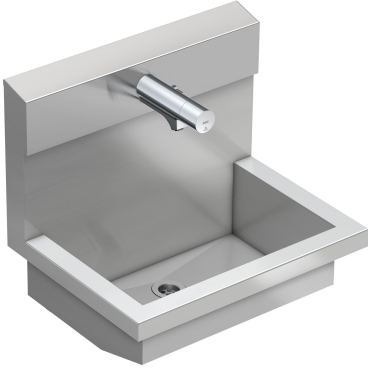

KWC PLANOX

Wasplaatseenheid met elektronische wandmengkraan

Modell-Linie: PLANOX | PL6UEM
Wastafels | Wasgoten

KWC-No.

3600004043

met 2 wasplaatsen
Afmetingen 1200 x 530 x 440 mm (B x H x D)

3600004041

met één wasplaats
Afmetingen 600 x 530 x 440 mm (B x H x D)

3600004044

met 3 wasplaatsen
Afmetingen 1800 x 530 x 440 mm (B x H x D)

3600004045

met 4 wasplaatsen
Afmetingen 2400 x 530 x 440 mm (B x H x D)

Totale breedte

1,200 mm

600 mm

1,800 mm

2,400 mm

NEW

PLANOX Wasplaatseenheid met naadloos gelaste wasgoot, één wasplaats, voor wandmontage, voor aansluiting op warm en koud water vanaf de achterkant rechts of links. Behuizing van roestvrij staal, oppervlak zijdemat, materiaaldikte 1,5 mm, afvoer midden, afvoerplug G 1 1/2 B, inclusief bevestigingsmateriaal. Klaar voor aansluiting, met voorgemonteerde F5E-Mix elektronische wandmengkraan, opto-elektronisch gestuurd, geactiveerd via handmatige reflectie. Besturingselektronica, magneetventielpatroon, 6 V lithiumbatterij (CR-P2) en sensor in volledig metalen behuizing, gepolijst en verchroomd messing.

Hendel voor temperatuurkeuze met instelbare, tegen doordraaien beveiligde temperatuuranslag. Diefstalbestendige perlator, constructie SLIM, met geïntegreerde debietregelaar 5,0 l/min. Geactiveerde hygiënische spoeling 24 uur na het laatste gebruik, veiligheidsuitschakeling bij continue reflectie en opslag van statistische gegevens. Met de mogelijkheid tot parametrisering en communicatie via optionele bidirectionele afstandsbediening.

Afmetingen 600 x 530 x 440 mm (B x H x D)
Wasplaatsbreedte 600 mm

Technical Data

Materiaal	Roestvrij staal
Materiaalcode	1.4301
Aantal afvoergaten	1
Totale breedte	600 mm
Opstaande achterkant	Neen
Spatplaat	Ja
Oppervlakafwerking	Zijdeglans
Type montage	Wandmontage
Type afvoer kit	Roosterafvoerplug
Positie afvoeropening	Centraal
afvoer kit inbegrepen	Ja

Roestvrij staal
1.4301
1
600 mm
Neen
Ja
Zijdeglans
Wandmontage
Roosterafvoerplug
Centraal
Ja

Optionele toebehoren