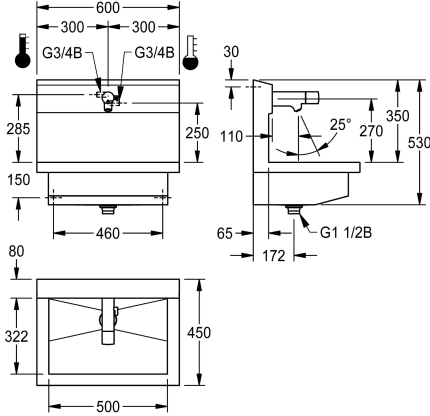

KWC PLANOX

Wasplaatseenheid met elektronische wandmengkraan

Modell-Linie: PLANOX | PL6UEM
Wastafels | Wasgoten

KWC-No.

3600004043

met 2 wasplaatsen
Afmetingen 1200 x 530 x 440 mm (B x H x D)

3600004041

met één wasplaats
Afmetingen 600 x 530 x 440 mm (B x H x D)

3600004044

met 3 wasplaatsen
Afmetingen 1800 x 530 x 440 mm (B x H x D)

3600004045

met 4 wasplaatsen
Afmetingen 2400 x 530 x 440 mm (B x H x D)

Totale breedte

1,200 mm

600 mm

1,800 mm

2,400 mm

NEW

PLANOX Wasplaatseenheid met naadloos gelaste wasgoot, één wasplaats, voor wandmontage, voor aansluiting op warm en koud water vanaf de achterkant rechts of links. Behuizing van roestvrij staal, oppervlak zijdemat, materiaaldikte 1,5 mm, afvoer midden, afvoerplug G 1 1/2 B, inclusief bevestigingsmateriaal. Klaar voor aansluiting, met voorgemonteerde F5E-Mix elektronische wandmengkraan, opto-elektronisch gestuurd, geactiveerd via handmatige reflectie. Besturingselektronica, magneetventielpatroon, 6 V lithiumbatterij (CR-P2) en sensor in volledig metalen behuizing, gepolijst en verchroomd messing.

Hendel voor temperatuurkeuze met instelbare, tegen doordraaien beveiligde temperatuuranslag. Diefstalbestendige perlator, constructie SLIM, met geïntegreerde debietregelaar 5,0 l/min. Geactiveerde hygiënische spoeling 24 uur na het laatste gebruik, veiligheidsuitschakeling bij continue reflectie en opslag van statistische gegevens. Met de mogelijkheid tot parametrisering en communicatie via optionele bidirectionele afstandsbediening.

Afmetingen 600 x 530 x 440 mm (B x H x D)
Wasplaatsbreedte 600 mm

Technical Data

Materiaal	Roestvrij staal
Materiaalcode	1.4301
Aantal afvoergaten	1
Totale breedte	600 mm
Opstaande achterkant	Neen
Spatplaat	Ja
Oppervlakafwerking	Zijdeglans
Type montage	Wandmontage
Type afvoer kit	Roosterafvoerplug
Positie afvoeropening	Centraal
afvoer kit inbegrepen	Ja

Roestvrij staal
1.4301
1
600 mm
Neen
Ja
Zijdeglans
Wandmontage
Roosterafvoerplug
Centraal
Ja

Optionele toebehoren