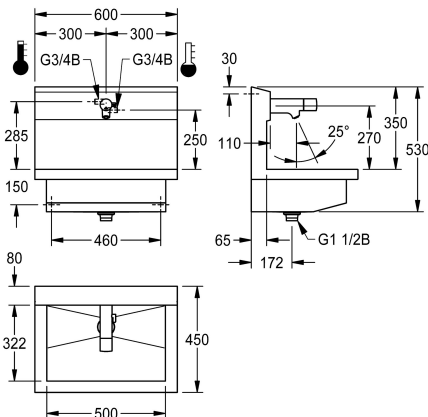

KWC PLANOX

Tvättställsenhet elektroniskt tvättplatsbyster

Modell-Linie: PLANOX | PL6UEM
Tvättställ | Tvätträna

KWC-No.

3600004043

med 2 tvättställ
Mått 1 200 x 530 x 440 mm (B x H x D)

3600004041

med en tvättplats
Mått 600 x 530 x 440 mm (B x H x D)

3600004044

med 3 tvättplatser
Mått 1 800 x 530 x 440 mm (B x H x D)

3600004045

med 4 tvättställ
Mått 2 400 x 530 x 440 mm (B x H x D)

Total bredd

1,200 mm

600 mm

1,800 mm

2,400 mm

NEW

PLANOX tvättställsenhet med sömlöst svetsad kanal, med en tvättplats, för väggmontering, för anslutning till förblandat varmvatten eller kallvatten bakifrån höger eller vänster. Hölje i rostfritt stål, satinerad yta, materialjocklek 1,5 mm. Centralt avlopp, G 1 1/2 B silventil, inklusive monteringsmaterial. Anslutningsfärdig, med monterat elektroniskt tvättställsenhet i F5E-Mix, optoelektronisk styrning, utlöses via manuell reflektion. Styrelektronik, magnetventilpatron, 6 V litiumbatteri (CR-P2) och sensor i hus helt i metall, högblank förkromad mässing.

Mått 600 x 530 x 440 mm (B x H x D)
Tvättplattarnas bredd 600 mm

Technical Data

Material	Rostfritt stål
Materialkod	1.4301
Antal avloppshål	1
Total bredd	600 mm
Bakre stående	Nej
Utslagsback	Ja
Ytfinish	Satin yta
Typ av montering	Väggmontering
Typ av avfallsbehållare	Perforerad avloppsil
Avfalls håls placering	Mitten
avfallsbehållare ingår	Ja