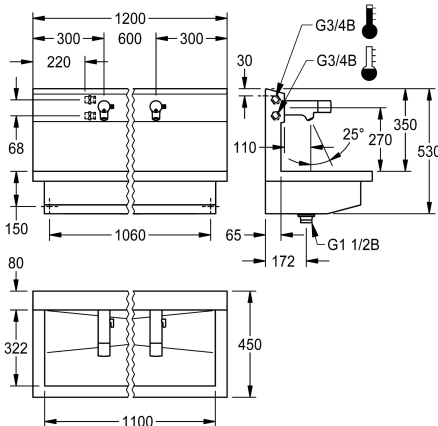

KWC PLANOX

Mycí jednotka s elektronickými umyvadlovými bateriemi

Modell-Linie: PLANOX | PL12UEM

Umyvadla | Mycí žlaby

KWC-No.

3600004043

se dvěma mycími místy
Rozměry 1200 x 530 x 440 mm (š x v x h)

3600004041

s jedním mycím místem
Rozměry 600 x 530 x 440 mm (š x v x h)

3600004044

se třemi mycími místy
Rozměry 1800 x 530 x 440 mm (š x v x h)

3600004045

se čtyřmi mycími místy
Rozměry 2400 x 530 x 440 mm (š x v x h)

Celková šířka

1,200 mm

600 mm

1,800 mm

2,400 mm

NEW

PLANOX Mycí jednotka s bezežvým svařovaným žlabem, dvěma mycími místy, k montáži na stěnu, k připojení na předmíchanou teplou nebo studenou vodu ze zadu vpravo nebo vlevo. Plášť z ušlechtilé oceli, povrch hedvábně matný, tloušťka materiálu 1,5 mm. Odtok středový, sítkový ventil G 1 1/2 B, včetně upevňovacího materiálu. Připraveno k připojení, s namontovanou elektronickou umyvadlovou baterií F5E-Mix, optoelektronicky řízená, aktivace pohybem ruky. Řídící elektronika, kartuše s elektromagnetickým ventilem, lithiová baterie 6 V (CR-P2) a senzor v celokovovém tělese, leštěná pochromovaná mosaz. Směšovací páčka s nastavitelným

teplotním dorazem s pojistkou proti přetočení. Regulátor proudy vody s ochranou proti odcizení, provedení SLIM, s integrovaným regulátorem průtoku 5,0 l/min. Aktivované hygienické proplachování 24 hodin po posledním použití, bezpečnostní vypnutí při trvalé reflexi a ukládání statistických údajů. S možností nastavení funkčních parametrů a komunikace pomocí volitelného obousměrného dálkového ovládní.

Rozměry 1200 x 530 x 440 mm (š x v x h)
Šířka mycího místa 600 mm

Technické údaje

Materiál	ušlechtilá ocel
Kód materiálu	1.4301
Počet odtokových otvorů	1
Celková šířka	1,200 mm
Zadní lišta	Ne
Zadní stěna	ano
Povrch	hedvábně matný
Způsob montáže	montáž na stěnu
Typ odpadové sady	děrovaný odtok
Umístění odtoku	centrální
Včetně odpadové sady	ano

ušlechtilá ocel
1.4301
1
1,200 mm
Ne
ano
hedvábně matný
montáž na stěnu
děrovaný odtok
centrální
ano

Volitelné příslušenství