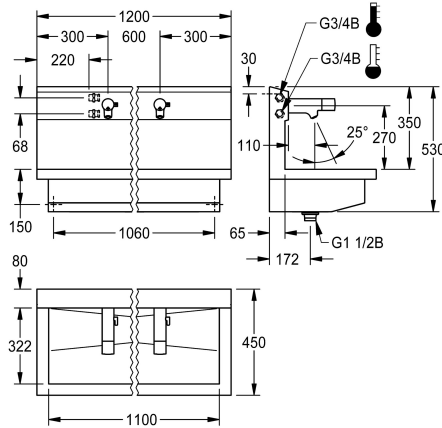

KWC PLANOX

Waschplatzeinheit mit Elektronik-Waschplatzbatterien

Modell-Linie: **PLANOX | PL12UEM**

Waschtische & Waschrinnen | Waschrinnen

KWC-Nr.

3600004043

mit 2 Waschplätzen
Abmessungen 1200 x 530 x 440 mm (B x H x T)

3600004041

mit einem Waschplatz
Abmessungen 600 x 530 x 440 mm (B x H x T)

3600004044

mit 3 Waschplätzen
Abmessungen 1800 x 530 x 440 mm (B x H x T)

3600004045

mit 4 Waschplätzen
Abmessungen 2400 x 530 x 440 mm (B x H x T)

Gesamtbreite

1,200 mm

600 mm

1,800 mm

2,400 mm

NEW

PLANOX Waschplatzeinheit mit fugenlos verschweißter Rinne, mit 2 Waschplätzen, für Wandmontage, zum Anschluss an Warm- und Kaltwasser von hinten rechts oder links. Gehäuse aus Edelstahl, Oberfläche seidenmatt, Materialstärke 1,5 mm. Ablauf mittig, Siebventil G 1 1/2 B, inklusive Befestigungsmaterial. Anschlussfertig, mit montierten F5E-Mix Elektronik-Waschplatzbatterien, opto-elektronisch gesteuert, Auslösung über Handreflexion. Steuerelektronik, Magnetventilkartusche, 6 V Lithium Batterie (CR-P2) und Sensor im Ganzmetallgehäuse, Messing poliert verchromt. Temperaturwahlhebel mit einstellbarem,

verdrehbarem Temperaturanschlag. Diebstahlhemmender Luftsprudler, Bauform SLIM, mit integriertem Durchflussmengenregler 5,0 l/min. Aktivierte Hygienespülung 24 Stunden nach letzter Betätigung, Sicherheitsabschaltung bei Dauerreflexion und Speicherung von Statistikdaten. Mit Möglichkeit der Parametrierung und Kommunikation über optionale bidirektionale Fernbedienung.

Abmessungen 1200 x 530 x 440 mm (B x H x T)
Waschplatzbreite 600 mm

Technische Daten

Material	Edelstahl
Materialtyp	1.4301 Chromnickelstahl V2A
Anzahl der Abläufe	1
Gesamtbreite	1,200 mm
Schwallrand	nein
Rückwand	ja
Oberflächenbehandlung	seidenmatt
Art der Montage	Wandmontage
Typ der Ablaufgarmitur	Siebventil
Position Ablauf	mittig
Ablaufgarmitur inklusive	ja
teamNumber	0

Edelstahl
1.4301 Chromnickelstahl V2A
1
1,200 mm
nein
ja
seidenmatt
Wandmontage
Siebventil
mittig
ja
0

Optionales Zubehör