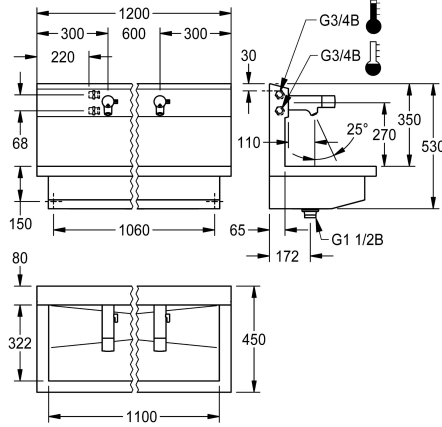

KWC PLANOX

Pesuallasyksikkö elektronisilla pesuallashanoilla

Modell-Linie: PLANOX | PL12UEM

Pesualtaat | Pesukourut

KWC-No.

3600004043

2 pesupaikkaa
Mitat 1200 x 530 x 440 mm (L x K x S)

3600004041

Yksi pesupaikka
Mitat 600 x 530 x 440 mm (L x K x S)

3600004044

3 pesupaikkaa
Mitat 1800 x 530 x 440 mm (L x K x S)

3600004045

4 pesupaikkaa
Mitat 2400 x 530 x 440 mm (L x K x S)

Kokonaisleveys

1,200 mm

600 mm

1,800 mm

2,400 mm

NEW

PLANOX-pesuallasyksikkö, jossa laserhitsattu, lähes huomaamaton sauma. Kaksi pesupaikkaa, seinäasennukseen, lämmin- ja kylmävesiliitäntä takaa oikealta tai vasemmalta. Runko ruostumatonta terästä, materiaalin paksuus 1,5 mm. Pohjaventtiili keskellä, sihtiventtiili G 1 1/2 B, sis. kiinnitysmateriaalit. Liitäntävalmis, valmiiksi asennetut F5E-Mix optoelektroniset pesuallashanat, käyttö käden liikkeen tunnistuksella. Magneettiventtiili, 6 V:n litiumparisto (CR-P2) ja sensori täysmessinkisessä, korkeakiiltoisessa kromatussa hanarungossa. Lämpötilan säätövipu säädettävällä, tahattomalta kääntämiseltä

Mitat 1200 x 530 x 440 mm (L x K x S)
Pesupaikan leveys 600 mm

Tekniset tiedot

Materiaali	Ruostumaton teräs
Rst teräslaji	1.4301
Pohjaventtiilien lukumäärä	1
Kokonaisleveys	1,200 mm
Takanosto	Ei
Tausta levy	Kyllä
Pinnan viimeistely	Satiinipintainen
Asennustapa	Seinäasennus
Pohjaventtiilin tyyppi	Reijitetty pohjaventtiili
Pohjaventtiilin paikka	Keskellä
sisältää pohjaventtiilin	Kyllä
lviCode	0