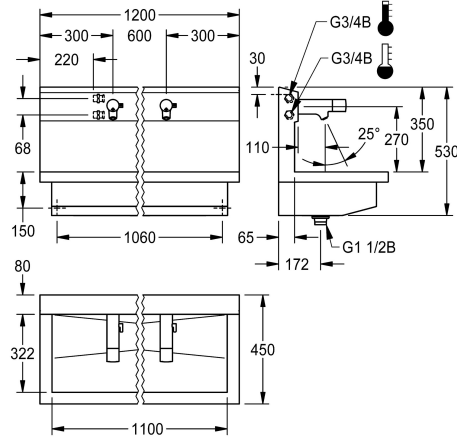

KWC PLANOX

Unité de lavage avec mitigeurs électroniques à batterie

Modell-Linie: **PLANOX | PL12UEM | 3600004043 | EAN/GTIN: 7612987614908**

Lavabos | Lavabos rigoles

Numéro d'article

3600004043
avec 2 postes de lavage
Dimensions 1200 x 530 x 440 mm (L x H x P)

3600004041
avec un poste de lavage
Dimensions 600 x 530 x 440 mm (L x H x P)

3600004044
avec 3 postes de lavage
Dimensions 1800 x 530 x 440 mm (L x H x P)

3600004045
avec 4 postes de lavage
Dimensions 2400 x 530 x 440 mm (L x H x P)

Largeur totale

1,200 mm

600 mm

1,800 mm

2,400 mm

PLANOX Unité de lavage avec rigole soudée sans joint, avec 2 postes de lavage, pour montage mural, pour raccordement à l'eau chaude et à l'eau froide par l'arrière à droite ou à gauche. Corps en acier inoxydable, surface satinée, épaisseur du matériau 1,5 mm. Écoulement au centre, vanne de filtrage G 1 1/2 B, matériel de fixation inclus. Prête à être raccordée, avec batteries de poste de lavage électroniques F5E-Mix montées, à commande opto-électronique, déclenchement par réflexion de la main. Électronique de commande, cartouche d'électrovanne, pile 6 V au lithium (CR-P2) et capteur dans un corps entièrement métallique, laiton poli

Dimensions 1200 x 530 x 450 mm (L x H x P)
Largeur du poste de lavage 600 mm

Données techniques

Matière	Acier inoxydable
Code du matériel	1.4301
Nombre de trous pour déchets	1
Profondeur totale	450 mm
Hauteur totale	530 mm
Largeur totale	1,200 mm
Support arrière	Non
Dosseret	Oui
Finition de surface	Finition satinée
Type de montage	Montage mural
Type de kit d'évacuation	évacuation perforée
Position du vidage	Centre centre
kit d'évacuation inclus	Oui