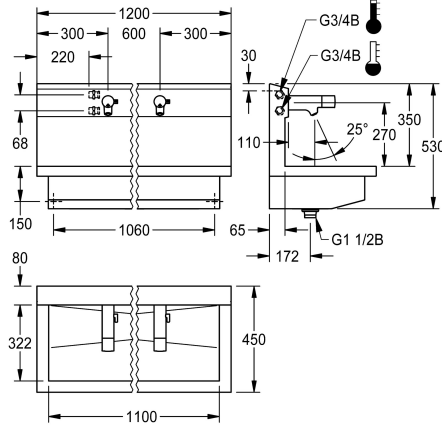

KWC PLANOX

Unité de lavage avec robinet électronique sur batterie

Modell-Linie: PLANOX | PL12UEM

Lavabos | Lavabos rigoles

KWC-No.

3600004043

avec 2 postes de lavage
Dimensions 1200 x 530 x 440 mm (L x H x P)

3600004041

avec un poste de lavage
Dimensions 600 x 530 x 440 mm (L x H x P)

3600004044

avec 3 postes de lavage
Dimensions 1800 x 530 x 440 mm (L x H x P)

3600004045

avec 4 postes de lavage
Dimensions 2400 x 530 x 440 mm (L x H x P)

Largeur totale

1,200 mm

600 mm

1,800 mm

2,400 mm

NEW

PLANOX Unité de lavage avec rigole soudée sans joint, avec 2 postes de lavage, pour montage mural, pour raccordement à l'eau chaude ou à l'eau froide par l'arrière à droite ou à gauche. Corps en acier inoxydable, surface satinée, épaisseur du matériau 1,5 mm. Écoulement au centre, vanne de filtrage G 1 1/2 B, matériel de fixation inclus. Prête à être raccordée, avec batteries de poste de lavage électroniques F5E-Mix montées, à commande opto-électronique, déclenchement par réflexion de la main. Électronique de commande, cartouche d'électrovanne, pile 6 V au lithium (CR-P2) et capteur dans un corps entièrement métallique, laiton poli chromé.

Dimensions 1200 x 530 x 440 mm (L x H x P)
Largeur du poste de lavage 600 mm

Données techniques

Matière	Acier inoxydable
Code du matériel	1.4301
Nombre de trous pour déchets	1
Largeur totale	1,200 mm
Support arrière	Non
Dossieret	Oui
Finition de surface	Finition satinée
Type de montage	Montage mural
Type de kit d'évacuation	évacuation perforée
Position du vidage	Centre centre
kit d'évacuation inclus	Oui