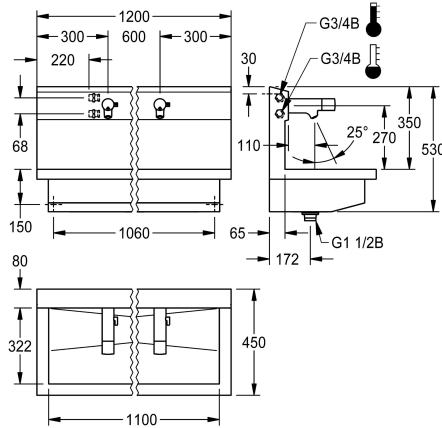

KWC PLANOX

Unité de lavage avec robinet électronique sur batterie

Modell-Linie: PLANOX | PL12UEM

Lavabos | Lavabos rigoles

KWC-No.

3600004043

avec 2 postes de lavage
Dimensions 1200 x 530 x 440 mm (L x H x P)

3600004041

avec un poste de lavage
Dimensions 600 x 530 x 440 mm (L x H x P)

3600004044

avec 3 postes de lavage
Dimensions 1800 x 530 x 440 mm (L x H x P)

3600004045

avec 4 postes de lavage
Dimensions 2400 x 530 x 440 mm (L x H x P)

Largeur totale

1,200 mm

600 mm

1,800 mm

2,400 mm

NEW

PLANOX Unité de lavage avec rigole soudée sans joint, avec 2 postes de lavage, pour montage mural, pour raccordement à l'eau chaude ou à l'eau froide par l'arrière à droite ou à gauche. Corps en acier inoxydable, surface satinée, épaisseur du matériau 1,5 mm. Écoulement au centre, vanne de filtrage G 1 1/2 B, matériel de fixation inclus. Prête à être raccordée, avec batteries de poste de lavage électroniques F5E-Mix montées, à commande opto-électronique, déclenchement par réflexion de la main. Électronique de commande, cartouche d'électrovanne, pile 6 V au lithium (CR-P2) et capteur dans un corps entièrement métallique, laiton poli chromé.

Dimensions 1200 x 530 x 440 mm (L x H x P)
Largeur du poste de lavage 600 mm

Données techniques

Matière	Acier inoxydable
Code du matériel	1.4301
Nombre de trous pour déchets	1
Largeur totale	1,200 mm
Support arrière	Non
Dossieret	Oui
Finition de surface	Finition satinée
Type de montage	Montage mural
Type de kit d'évacuation	évacuation perforée
Position du vidage	Centre centre
kit d'évacuation inclus	Oui
teamNumber	0