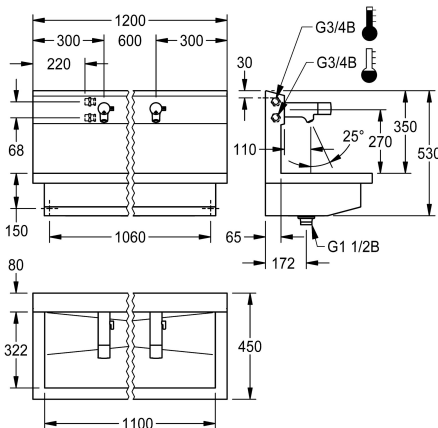

KWC PLANOX

Unità di lavaggio con miscelatori elettronici per lavabo

Modell-Linie: PLANOX | PL12UEM
Lavabi | Lavelli a canale

KWC-No.

3600004043

con 2 posti di lavaggio
Dimensioni 1200 x 530 x 440 mm (L x A x P)

3600004041

con un posto di lavaggio
Dimensioni 600 x 530 x 440 mm (L x A x P)

3600004044

con 3 posti di lavaggio
Dimensioni 1800 x 530 x 440 mm (L x A x P)

3600004045

con 4 posti di lavaggio
Dimensioni 2400 x 530 x 440 mm (L x A x P)

Larghezza complessiva

1,200 mm

600 mm

1,800 mm

2,400 mm

NEW

Unità di lavaggio PLANOX con vasca senza giunture, con 2 posti di lavaggio, installazione a parete, per il collegamento ad acqua fredda e calda dal lato posteriore destro o sinistro. Corpo in acciaio inox, superficie satinata, spessore materiale 1,5 mm. Scarico centrale, con griglia G 1 1/2 B, incluso materiale di fissaggio. Pronta per il collegamento, con miscelatori elettronici per lavabo F5E-Mix montati sulla parete integrata all'unità, a comando optoelettronico, attivazione mediante riflesso della mano. Elettronica di comando, cartuccia elettrovalvola, batteria al litio 6 V (CR-P2) e sensore nell'alloggiamento metallico, ottone cromato lucido. Leva di

selezione temperatura con blocco temperatura antitorsione regolabile. Aeratore antifurto, costruzione SLIM, con regolatore del flusso integrato 5,0 l/min. Flussaggio sanitario attivato 24 ore dall'ultimo azionamento, blocco di sicurezza in caso di riflessione permanente e salvataggio di dati statistici. Con possibilità di parametrizzazione e comunicazione tramite telecomando bidirezionale.

Dimensioni 1200 x 530 x 440 mm (L x A x P)
Larghezza del posto di lavaggio 600 mm

Dati tecnici

Materiale	Acciaio inox
Codice materiale	1.4301
Quantità scarichi	1
Larghezza complessiva	1,200 mm
Altezza alzatina	No
Paraspruzzi	Si
Finitura della superficie	Finitura satinata
Tipo di montaggio	Installazione a parete
Tipologia del gruppo scarico	Scarico perforato
Posizione del foro di scarico	Centro
gruppo di scarico incluso	Si

Materiale	Acciaio inox
Codice materiale	1.4301
Quantità scarichi	1
Larghezza complessiva	1,200 mm
Altezza alzatina	No
Paraspruzzi	Si
Finitura della superficie	Finitura satinata
Tipo di montaggio	Installazione a parete
Tipologia del gruppo scarico	Scarico perforato
Posizione del foro di scarico	Centro
gruppo di scarico incluso	Si

Accessori opzionali