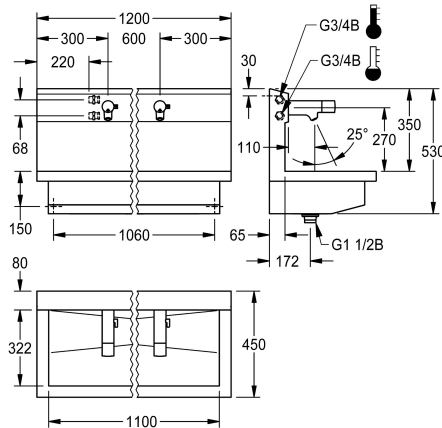

KWC PLANOX

Wasplaatseenheid met elektronische wandmengkranen

Modell-Linie: **PLANOX | PL12UEM**
Wasafels | Wasgoten

KWC-No.

3600004043

met 2 wasplaatsen
Afmetingen 1200 x 530 x 440 mm (B x H x D)

3600004041

met één wasplaats
Afmetingen 600 x 530 x 440 mm (B x H x D)

3600004044

met 3 wasplaatsen
Afmetingen 1800 x 530 x 440 mm (B x H x D)

3600004045

met 4 wasplaatsen
Afmetingen 2400 x 530 x 440 mm (B x H x D)

Totale breedte

1,200 mm

600 mm

1,800 mm

2,400 mm

NEW

PLANOX Wasplaatseenheid met naadloos gelaste wasgoot, met twee wasplaatsen, voor wandmontage, voor aansluiting op warm en koud water vanaf de achterkant rechts of links. Behuizing van roestvrij staal, oppervlak zijdemat, materiaaldikte 1,5 mm, afvoer midden, afvoerplug G 1 1/2 B, inclusief bevestigingsmateriaal. Klaar voor aansluiting, met voorgemonteerde F5E-Mix elektronische wandmengkraan, opto-elektronisch gestuurd, geactiveerd via handmatige reflectie. Besturingselektronica, magneetventielpatroon, 6 V lithiumbatterij (CR-P2) en sensor in volledig metalen behuizing, gepolijst en verchroomd messing.

Afmetingen 1200 x 530 x 440 mm (B x H x D)
Wasplaatsbreedte 600 mm

Technical Data

Materiaal	Roestvrij staal
Materiaalcode	1.4301
Aantal afvoergaten	1
Totale breedte	1,200 mm
Opstaande achterkant	Neen
Spatplaat	Ja
Oppervlakafwerking	Zijdeglans
Type montage	Wandmontage
Type afvoer kit	Roosterafvoerplug
Positie afvoeropening	Centraal
afvoer kit inbegrepen	Ja