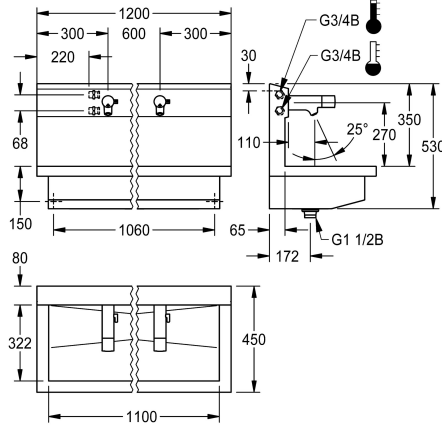

KWC PLANOX

Wasplaatseenheid met elektronische wandmengkranen

Modell-Linie: **PLANOX | PL12UEM**
Wasafels | Wasgoten

KWC-No.

3600004043

met 2 wasplaatsen
Afmetingen 1200 x 530 x 440 mm (B x H x D)

3600004041

met één wasplaats
Afmetingen 600 x 530 x 440 mm (B x H x D)

3600004044

met 3 wasplaatsen
Afmetingen 1800 x 530 x 440 mm (B x H x D)

3600004045

met 4 wasplaatsen
Afmetingen 2400 x 530 x 440 mm (B x H x D)

Totale breedte

1,200 mm

600 mm

1,800 mm

2,400 mm

PLANOX Wasplaatseenheid met naadloos gelaste wasgoot, met twee wasplaatsen, voor wandmontage, voor aansluiting op warm en koud water vanaf de achterkant rechts of links. Behuizing van roestvrij staal, oppervlak zijdemat, materiaaldikte 1,5 mm, afvoer midden, afvoerplug G 1 1/2 B, inclusief bevestigingsmateriaal. Klaar voor aansluiting, met voorgemonteerde F5E-Mix elektronische wandmengkraan, opto-elektronisch gestuurd, geactiveerd via handmatige reflectie. Besturingselektronica, magneetventielpatroon, 6 V lithiumbatterij (CR-P2) en sensor in volledig metalen behuizing, gepolijst en verchroomd messing.

Afmetingen 1200 x 530 x 440 mm (B x H x D)
Wasplaatsbreedte 600 mm

Technical Data

Materiaal	Roestvrij staal
Materiaalcode	1.4301
Aantal afvoergaten	1
Totale breedte	1,200 mm
Opstaande achterkant	Neen
Spatplaat	Ja
Oppervlakafwerking	Zijdeglans
Type montage	Wandmontage
Type afvoer kit	Roosterafvoerplug
Positie afvoeropening	Centraal
afvoer kit inbegrepen	Ja