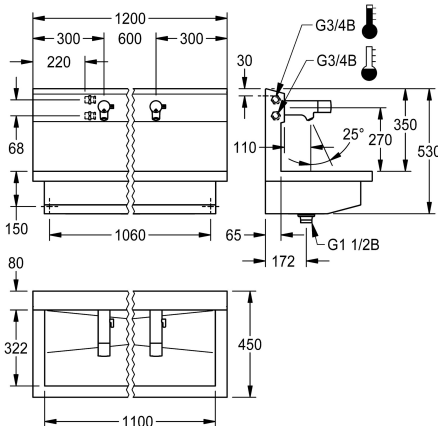

KWC PLANOX

Tvättställsenhet med elektroniska tvättställsenhetsbatterier

Modell-Linie: PLANOX | PL12UEM
Tvättställ | Tvättränna

KWC-No.

3600004043

med 2 tvättställ
Mått 1 200 x 530 x 440 mm (B x H x D)

3600004041

med en tvättplats
Mått 600 x 530 x 440 mm (B x H x D)

3600004044

med 3 tvättplatser
Mått 1 800 x 530 x 440 mm (B x H x D)

3600004045

med 4 tvättställ
Mått 2 400 x 530 x 440 mm (B x H x D)

Total bredd

1,200 mm

600 mm

1,800 mm

2,400 mm

NEW

PLANOX tvättställsenhet med sömlöst svetsad kanal, med 2 tvättställsenheter, för väggmontering, för anslutning till förblandat varmvatten eller kallvatten bakifrån höger eller vänster. Hölje i rostfritt stål, satinerad yta, materialtjocklek 1,5 mm. Centralt avlopp, G 1 1/2 B silventil, inklusive monteringsmaterial. Klar för anslutning, med monterad F5E-Mix elektroniska tvättställsenhetsbatterier, optoelektronisk styrning, utlös via handreflektion. Styrelektronik, magnetventilpatron, 6 V litiumbatteri (CR-P2) och sensor i hus helt i metall, högblank förkromad mässing. Temperaturvalsapak med

justerbart temperaturstopp som förhindrar rotation. Stölskydd strålsamlare, SLIM-design, med integrerad flödesregulator 5,0 l/min. Aktiverad hygienspolning 24 timmar efter senaste aktivering, säkerhetsavstängning vid konstant reflektion och lagring av statistiska data. Med möjlighet till parametring och kommunikation via valfri dubbelriktad fjärrkontroll.

Mått 1 200 x 530 x 440 mm (B x H x D)
Tvättplatsernas bredd 600 mm

Technical Data

Material	Rostfritt stål
Materialkod	1.4301
Antal avloppshål	1
Total bredd	1,200 mm
Bakre stående	Nej
Utslagsback	Ja
Ytfinish	Satin yta
Typ av montering	Väggmontering
Typ av avfallsbehållare	Perforerad avloppsil
Avfalls håls placering	Mitten
avfallsbehållare ingår	Ja

Extratillbehör