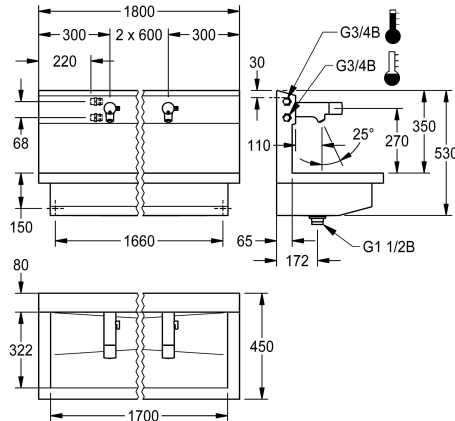

KWC PLANOX

Mycí jednotka s elektronickými umyvadlovými bateriemi

Modell-Linie: PLANOX | PL18UEM
Umyvadla | Mycí žlaby

KWC-No.

3600004043

se dvěma mycími místy
Rozměry 1200 x 530 x 440 mm (š x v x h)

3600004041

s jedním mycím místem
Rozměry 600 x 530 x 440 mm (š x v x h)

3600004044

se třemi mycími místy
Rozměry 1800 x 530 x 440 mm (š x v x h)

3600004045

se čtyřmi mycími místy
Rozměry 2400 x 530 x 440 mm (š x v x h)

Celková šířka

1,200 mm

600 mm

1,800 mm

2,400 mm

NEW

PLANOX Mycí jednotka s bežešvým svařovaným žlabem, třemi mycími místy, k montáži na stěnu, k připojení na předmíchanou teplou nebo studenou vodu zezadu vpravo nebo vlevo. Plášť z ušlechtilé oceli, povrch hedvábně matný, tloušťka materiálu 1,5 mm. Odtok středový, sítkový ventil G 1 1/2 B, včetně upevňovacího materiálu. Připraveno k připojení, s namontovanou elektronickou umyvadlovou baterií F5E-Mix, optoelektronicky řízená, aktivace pohybem ruky. Řídící elektronika, kartuše s elektromagnetickým ventilem, lithiová baterie 6 V (CR-P2) a senzor v celokovovém tělese, leštěná pochromovaná mosaz. Směšovací páčka s nastavitelným

Rozměry 1800 x 530 x 440 mm (š x v x h)
Šířka mycího místa 600 mm

Technické údaje

Materiál	ušlechtilá ocel
Kód materiálu	1.4301
Počet odtokových otvorů	1
Celková šířka	1,800 mm
Zadní lišta	Ne
Zadní stěna	ano
Povrch	hedvábně matný
Způsob montáže	montáž na stěnu
Typ odpadové sady	děrovaný odtok
Umístění odtoku	centrální
Včetně odpadové sady	ano