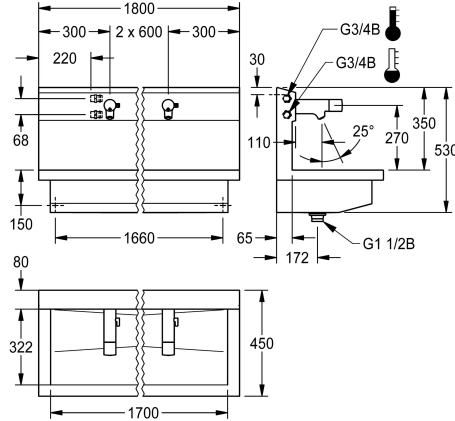

KWC PLANOX

Waschplatzeinheit mit Elektronik-Waschplatzbatterien

Modell-Linie: PLANOX | PL18UEM

Waschtische & Waschrinnen | Waschrinnen

KWC-Nr.

3600004043

mit 2 Waschplätzen
Abmessungen 1200 x 530 x 440 mm (B x H x T)

3600004041

mit einem Waschplatz
Abmessungen 600 x 530 x 440 mm (B x H x T)

3600004044

mit 3 Waschplätzen
Abmessungen 1800 x 530 x 440 mm (B x H x T)

3600004045

mit 4 Waschplätzen
Abmessungen 2400 x 530 x 440 mm (B x H x T)

Gesamtbreite

1,200 mm

600 mm

1,800 mm

2,400 mm

NEW

PLANOX Waschplatzeinheit mit fugenlos verschweißter Rinne, mit 3 Waschplätzen, für Wandmontage, zum Anschluss an Warm- und Kaltwasser von hinten rechts oder links. Gehäuse aus Edelstahl, Oberfläche seidenmatt, Materialstärke 1,5 mm. Ablauf mittig, Siebventil G 1 1/2 B, inklusive Befestigungsmaterial. Anschlussfertig, mit montierten F5E-Mix Elektronik-Waschplatzbatterien, opto-elektronisch gesteuert, Auslösung über Handreflexion. Steuerelektronik, Magnetventilkartusche, 6 V Lithium Batterie (CR-P2) und Sensor im Ganzmetallgehäuse, Messing poliert verchromt. Temperaturwahlhebel mit einstellbarem,

Abmessungen 1800 x 530 x 440 mm (B x H x T)
Waschplatzbreite 600 mm

Technische Daten

Material	Edelstahl
Materialtyp	1.4301 Chromnickelstahl V2A
Anzahl der Abläufe	1
Gesamtbreite	1,800 mm
Schwallrand	nein
Rückwand	ja
Oberflächenbehandlung	seidenmatt
Art der Montage	Wandmontage
Typ der Ablaufgarmitur	Siebventil
Position Ablauf	mittig
Ablaufgarmitur inklusive	ja
teamNumber	0