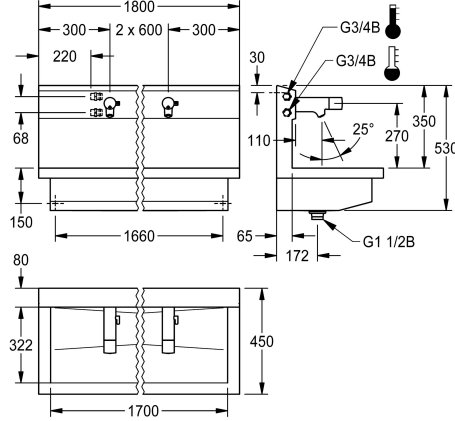

KWC PLANOX

Pesuallasyksikkö elektronisilla pesuallashanoilla

Modell-Linie: PLANOX | PL18UEM

Pesuallaat | Pesukourut

KWC-No.

3600004043

2 pesupaikkaa
Mitat 1200 x 530 x 440 mm (L x K x S)

3600004041

Yksi pesupaikka
Mitat 600 x 530 x 440 mm (L x K x S)

3600004044

3 pesupaikkaa
Mitat 1800 x 530 x 440 mm (L x K x S)

3600004045

4 pesupaikkaa
Mitat 2400 x 530 x 440 mm (L x K x S)

Kokonaisleveys

1,200 mm

600 mm

1,800 mm

2,400 mm

NEW

PLANOX-pesuallasyksikkö, jossa laserhitsattu, lähes huomaamaton sauma. Kolme pesupaikkaa, seinäasennukseen, lämmin- ja kylmävesiliitäntä takaa oikealta tai vasemmalta. Runko ruostumatonta terästä, materiaalin paksuus 1,5 mm. Pohjaventtiili keskellä, sihtiventtiili G 1 1/2 B, sis. kiinnitysmateriaalit. Liitäntävalmiit, esiasennetut F5E-Mix optoelektroniset pesuallashanat, käyttö käden liikkeen tunnistuksella. Magneettiventtiili, 6 V:n litiumparisto (CR-P2) ja sensori täysmessinkisessä, korkeakiiltoisessa kromatussa hanarungossa. Lämpötilan säätövipu säädettävällä, tahattomalta kääntämiseltä

suojatulla lämpötilanrajoittimella. Varkaussuojattu SLIM poresuutin, integroidulla virtaussäätimellä 5,0 l/min. Hygienihuuhdeltu 24 tunnin kuluttua viimeisestä käyttökerrasta, turvapoiskytkentä jatkuvan heijastuksen yhteydessä ja tilastotietojen tallennus. Mahdollisuus parametrisointiin ja kommunikointiin valinnaisella kaksisuuntaisella kaukosäädöllä.

Mitat 1800 x 530 x 440 mm (L x K x S)
Pesupaikan leveys 600 mm

Tekniset tiedot

Materiaali	Ruostumatonta terästä
Rst teräslaji	1.4301
Pohjaventtiilien lukumäärä	1
Kokonaisleveys	1,800 mm
Takanosto	Ei
Tausta levy	Kyllä
Pinnan viimeistely	Satiinipintainen
Asennustapa	Seinäasennus
Pohjaventtiilin tyyppi	Reijitetty pohjaventtiili
Pohjaventtiilin paikka	Keskellä
sisältää pohjaventtiilin	Kyllä
lviCode	0

Ruostumatonta terästä
1.4301
1
1,800 mm
Ei
Kyllä
Satiinipintainen
Seinäasennus
Reijitetty pohjaventtiili
Keskellä
Kyllä
0

Valinnaiset lisävarusteet