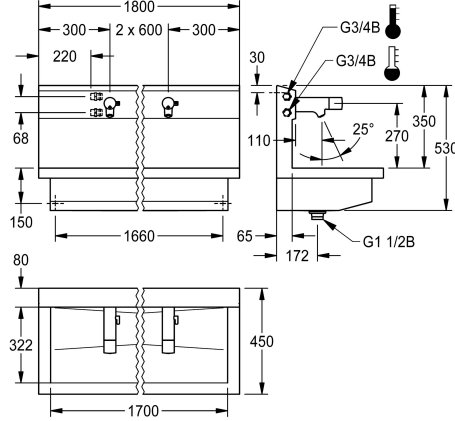

KWC PLANOX

Unité de lavage avec robinet électronique sur batterie

Modell-Linie: PLANOX | PL18UEM

Lavabos | Lavabos rigoles

KWC-No.

3600004043

avec 2 postes de lavage
Dimensions 1200 x 530 x 440 mm (L x H x P)

3600004041

avec un poste de lavage
Dimensions 600 x 530 x 440 mm (L x H x P)

3600004044

avec 3 postes de lavage
Dimensions 1800 x 530 x 440 mm (L x H x P)

3600004045

avec 4 postes de lavage
Dimensions 2400 x 530 x 440 mm (L x H x P)

Largeur totale

1,200 mm

600 mm

1,800 mm

2,400 mm

NEW

PLANOX Unité de lavage avec rigole soudée sans joint, avec 3 postes de lavage, pour montage mural, pour raccordement à l'eau chaude ou à l'eau froide par l'arrière à droite ou à gauche. Corps en acier inoxydable, surface satinée, épaisseur du matériau 1,5 mm. Écoulement au centre, vanne de filtrage G 1 1/2 B, matériel de fixation inclus. Prête à être raccordée, avec batteries de poste de lavage électroniques F5E-Mix montées, à commande opto-électronique, déclenchement par réflexion de la main. Électronique de commande, cartouche d'électrovanne, pile 6 V au lithium (CR-P2) et capteur dans un corps entièrement métallique, laiton poli chromé.

Lever de contrôle de la température avec butée de température anti-rotation. Mousseur antivol, construction SLIM, avec régulateur de débit intégré 5,0 l/min. Rinçage hygiénique activé 24 heures après le dernier actionnement, coupure de sécurité en cas de réflexion permanente et enregistrement de données statistiques. Avec possibilité de paramétrage et de communication par télécommande bidirectionnelle en option.

Dimensions 1800 x 530 x 440 mm (L x H x P)
Largeur du poste de lavage 600 mm

Données techniques

Matière	Acier inoxydable
Code du matériel	1.4301
Nombre de trous pour déchets	1
Largeur totale	1,800 mm
Support arrière	Non
Dossieret	Oui
Finition de surface	Finition satinée
Type de montage	Montage mural
Type de kit d'évacuation	évacuation perforée
Position du vidage	Centre centre
kit d'évacuation inclus	Oui

Acier inoxydable
1.4301
1
1,800 mm
Non
Oui
Finition satinée
Montage mural
évacuation perforée
Centre centre
Oui

Accessoires en option