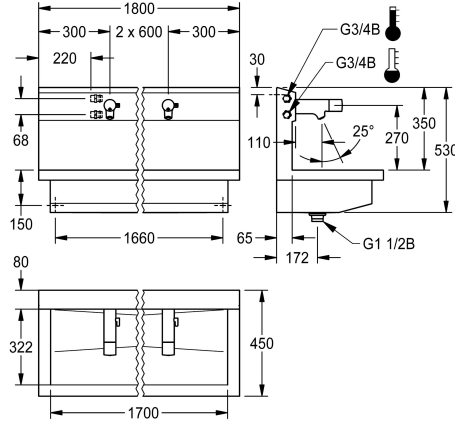

KWC PLANOX

Unité de lavage avec robinet électronique sur batterie

Modell-Linie: PLANOX | PL18UEM

Lavabos | Lavabos rigoles

KWC-No.

3600004043

avec 2 postes de lavage
Dimensions 1200 x 530 x 440 mm (L x H x P)

3600004041

avec un poste de lavage
Dimensions 600 x 530 x 440 mm (L x H x P)

3600004044

avec 3 postes de lavage
Dimensions 1800 x 530 x 440 mm (L x H x P)

3600004045

avec 4 postes de lavage
Dimensions 2400 x 530 x 440 mm (L x H x P)

Largeur totale

1,200 mm

600 mm

1,800 mm

2,400 mm

NEW

PLANOX Unité de lavage avec rigole soudée sans joint, avec 3 postes de lavage, pour montage mural, pour raccordement à l'eau chaude ou à l'eau froide par l'arrière à droite ou à gauche. Corps en acier inoxydable, surface satinée, épaisseur du matériau 1,5 mm. Écoulement au centre, vanne de filtrage G 1 1/2 B, matériel de fixation inclus. Prête à être raccordée, avec batteries de poste de lavage électroniques F5E-Mix montées, à commande opto-électronique, déclenchement par réflexion de la main. Électronique de commande, cartouche d'électrovanne, pile 6 V au lithium (CR-P2) et capteur dans un corps entièrement métallique, laiton poli chromé.

Lever de contrôle de la température avec butée de température anti-rotation. Mousseur antiviol, construction SLIM, avec régulateur de débit intégré 5,0 l/min. Rinçage hygiénique activé 24 heures après le dernier actionnement, coupure de sécurité en cas de réflexion permanente et enregistrement de données statistiques. Avec possibilité de paramétrage et de communication par télécommande bidirectionnelle en option.

Dimensions 1800 x 530 x 440 mm (L x H x P)
Largeur du poste de lavage 600 mm

Données techniques

Matière	Acier inoxydable
Code du matériel	1.4301
Nombre de trous pour déchets	1
Largeur totale	1,800 mm
Support arrière	Non
Dossieret	Oui
Finition de surface	Finition satinée
Type de montage	Montage mural
Type de kit d'évacuation	évacuation perforée
Position du vidage	Centre centre
kit d'évacuation inclus	Oui
teamNumber	0

Acier inoxydable
1.4301
1
1,800 mm
Non
Oui
Finition satinée
Montage mural
évacuation perforée
Centre centre
Oui
0

Accessoires en option