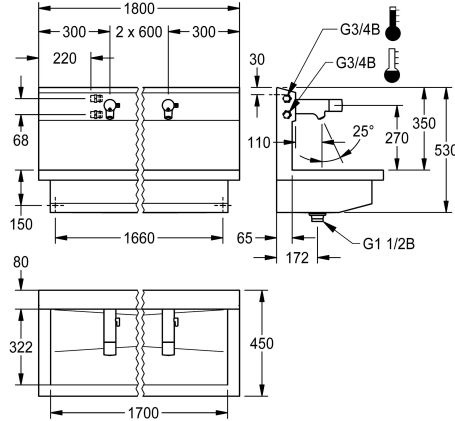

KWC PLANOX

Unità di lavaggio con miscelatori elettronici per lavabo

Modell-Linie: PLANOX | PL18UEM

Lavabi | Lavelli a canale

KWC-No.

3600004043

con 2 posti di lavaggio
Dimensioni 1200 x 530 x 440 mm (L x A x P)

3600004041

con un posto di lavaggio
Dimensioni 600 x 530 x 440 mm (L x A x P)

3600004044

con 3 posti di lavaggio
Dimensioni 1800 x 530 x 440 mm (L x A x P)

3600004045

con 4 posti di lavaggio
Dimensioni 2400 x 530 x 440 mm (L x A x P)

Larghezza complessiva

1,200 mm

600 mm

1,800 mm

2,400 mm

NEW

Unità di lavaggio PLANOX con vasca senza giunture, con 3 posti di lavaggio, installazione a parete, per il collegamento ad acqua fredda e calda dal lato posteriore destro o sinistro. Corpo in acciaio inox, superficie satinata, spessore materiale 1,5 mm. Scarico centrale, con griglia G 1 1/2 B, incluso materiale di fissaggio. Pronta per il collegamento, con miscelatori elettronici per lavabo F5E-Mix montati sulla parete integrata all'unità, a comando optoelettronico, attivazione mediante riflesso della mano. Elettronica di comando, cartuccia elettrovalvola, batteria al litio 6 V (CR-P2) e sensore nell'alloggiamento metallico, ottone cromato lucido. Leva di

Dimensioni 1800 x 530 x 440 mm (L x A x P)
Larghezza del posto di lavaggio 600 mm

Dati tecnici

Materiale	Acciaio inox
Codice materiale	1.4301
Quantità scarichi	1
Larghezza complessiva	1,800 mm
Altezza alzatina	No
Paraspruzzi	Si
Finitura della superficie	Finitura satinata
Tipo di montaggio	Installazione a parete
Tipologia del gruppo scarico	Scarico perforato
Posizione del foro di scarico	Centro
gruppo di scarico incluso	Si