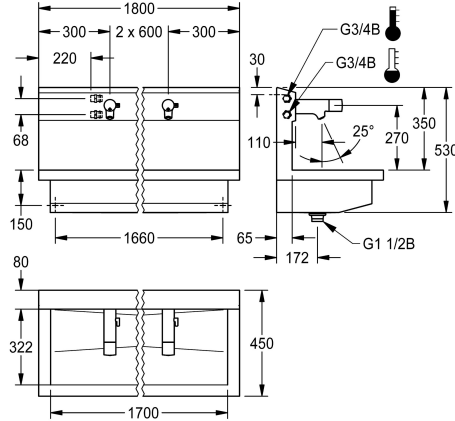

KWC PLANOX

Wasplaatseenheid met elektronische wandmengkranen

Modell-Linie: PLANOX | PL18UEM
Wastafels | Wasgoten

KWC-No.

3600004043

met 2 wasplaatsen
Afmetingen 1200 x 530 x 440 mm (B x H x D)

3600004041

met één wasplaats
Afmetingen 600 x 530 x 440 mm (B x H x D)

3600004044

met 3 wasplaatsen
Afmetingen 1800 x 530 x 440 mm (B x H x D)

3600004045

met 4 wasplaatsen
Afmetingen 2400 x 530 x 440 mm (B x H x D)

Totale breedte

1,200 mm

600 mm

1,800 mm

2,400 mm

NEW

PLANOX Wasplaatseenheid met naadloos gelaste wasgoot, met drie wasplaatsen, voor wandmontage, voor aansluiting op warm en koud water vanaf de achterkant rechts of links. Behuizing van roestvrij staal, oppervlak zijdemat, materiaaldikte 1,5 mm, afvoer midden, afvoerplug G 1 1/2 B, inclusief bevestigingsmateriaal. Klaar voor aansluiting, met voorgemonteerde F5E-Mix elektronische wandmengkraan, opto-elektronisch gestuurd, geactiveerd via handmatige reflectie. Besturingselektronica, magneetventielpatroon, 6 V lithiumbatterij (CR-P2) en sensor in volledig metalen behuizing, gepolijst en verchroomd messing.

Afmetingen 1800 x 530 x 440 mm (B x H x D)
Wasplaatsbreedte 600 mm

Technical Data

Materiaal	Roestvrij staal
Materiaalcode	1.4301
Aantal afvoergaten	1
Totale breedte	1,800 mm
Opstaande achterkant	Neen
Spatplaat	Ja
Oppervlakafwerking	Zijdeglans
Type montage	Wandmontage
Type afvoer kit	Roosterafvoerplug
Positie afvoeropening	Centraal
afvoer kit inbegrepen	Ja