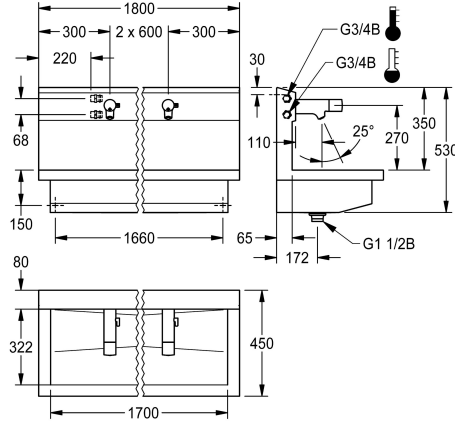

KWC PLANOX

Wasplaatseenheid met elektronische wandmengkranen

Modell-Linie: PLANOX | PL18UEM
Wastafels | Wasgoten

KWC-No.

3600004043

met 2 wasplaatsen
Afmetingen 1200 x 530 x 440 mm (B x H x D)

3600004041

met één wasplaats
Afmetingen 600 x 530 x 440 mm (B x H x D)

3600004044

met 3 wasplaatsen
Afmetingen 1800 x 530 x 440 mm (B x H x D)

3600004045

met 4 wasplaatsen
Afmetingen 2400 x 530 x 440 mm (B x H x D)

Totale breedte

1,200 mm

600 mm

1,800 mm

2,400 mm

NEW

PLANOX Wasplaatseenheid met naadloos gelaste wasgoot, met drie wasplaatsen, voor wandmontage, voor aansluiting op warm en koud water vanaf de achterkant rechts of links. Behuizing van roestvrij staal, oppervlak zijdemat, materiaaldikte 1,5 mm, afvoer midden, afvoerplug G 1 1/2 B, inclusief bevestigingsmateriaal. Klaar voor aansluiting, met voorgemonteerde F5E-Mix elektronische wandmengkraan, opto-elektronisch gestuurd, geactiveerd via handmatige reflectie. Besturingselektronica, magneetventielpatroon, 6 V lithiumbatterij (CR-P2) en sensor in volledig metalen behuizing, gepolijst en verchroomd messing.

Hendel voor temperatuurkeuze met instelbare, tegen doordraaien beveiligde temperatuuranslag. Diefstalbestendige perlator, constructie SLIM, met geïntegreerde debietregelaar 5,0 l/min. Geactiveerde hygiënische spoeling 24 uur na het laatste gebruik, veiligheidsuitschakeling bij continue reflectie en opslag van statistische gegevens. Met de mogelijkheid tot parametrisering en communicatie via optionele bidirectionele afstandsbediening.

Afmetingen 1800 x 530 x 440 mm (B x H x D)
Wasplaatsbreedte 600 mm

Technical Data

Materiaal	Roestvrij staal
Materiaalcode	1.4301
Aantal afvoergaten	1
Totale breedte	1,800 mm
Opstaande achterkant	Neen
Spatplaat	Ja
Oppervlakafwerking	Zijdeglans
Type montage	Wandmontage
Type afvoer kit	Roosterafvoerplug
Positie afvoeropening	Centraal
afvoer kit inbegrepen	Ja

Roestvrij staal
1.4301
1
1,800 mm
Neen
Ja
Zijdeglans
Wandmontage
Roosterafvoerplug
Centraal
Ja

Optionele toebehoren