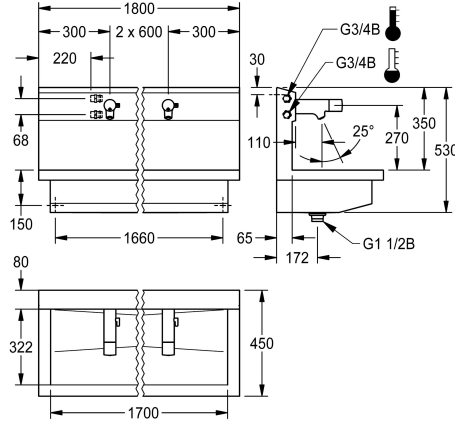

KWC PLANOX

Tvättställsenhet med elektroniska tvättställsenhetsbatterier

Modell-Linie: PLANOX | PL18UEM

Tvättställ | Tvättränna

KWC-No.

3600004043

med 2 tvättställ
Mått 1 200 x 530 x 440 mm (B x H x D)

3600004041

med en tvättplats
Mått 600 x 530 x 440 mm (B x H x D)

3600004044

med 3 tvättplatser
Mått 1 800 x 530 x 440 mm (B x H x D)

3600004045

med 4 tvättställ
Mått 2 400 x 530 x 440 mm (B x H x D)

Total bredd

1,200 mm

600 mm

1,800 mm

2,400 mm

NEW

PLANOX tvättställsenhet med sömlöst svetsad kanal, med 3 tvättställsenheter, för väggmontering, för anslutning till förblandat varmvatten eller kallvatten bakifrån höger eller vänster. Hölje i rostfritt stål, satinerad yta, materialtjocklek 1,5 mm. Centralt avlopp, G 1 1/2 B silventil, inklusive monteringsmaterial. Klar för anslutning, med monterad F5E-Mix elektroniska tvättställsenhetsbatterier, optoelektronisk styrning, utlös via handreflektion. Styrelektronik, magnetventilpatron, 6 V litiumbatteri (CR-P2) och sensor i hus helt i metall, högblank förkromad mässing. Temperaturvalsapak med

Mått 1 800 x 530 x 440 mm (B x H x D)
Tvättplatsernas bredd 600 mm

Technical Data

Material	Rostfritt stål
Materialkod	1.4301
Antal avloppshål	1
Total bredd	1,800 mm
Bakre stående	Nej
Utslagsback	Ja
Ytfinish	Satin yta
Typ av montering	Väggmontering
Typ av avfallsbehållare	Perforerad avloppsil
Avfalls håls placering	Mitten
avfallsbehållare ingår	Ja