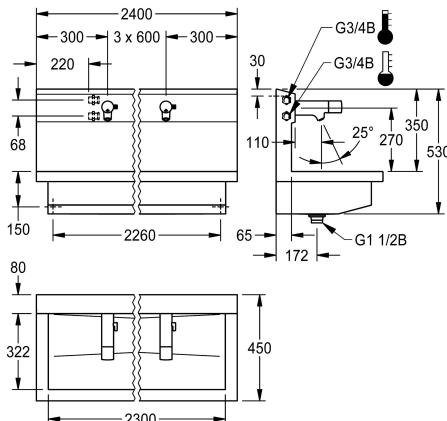

KWC PLANOX

Mycí jednotka s elektronickými umyvadlovými bateriemi

Modell-Linie: PLANOX | PL24UEM
Umyvadla | Mycí žlaby

KWC-No.

3600004043

se dvěma mycími místy
Rozměry 1200 x 530 x 440 mm (š x v x h)

3600004041

s jedním mycím místem
Rozměry 600 x 530 x 440 mm (š x v x h)

3600004044

se třemi mycími místy
Rozměry 1800 x 530 x 440 mm (š x v x h)

3600004045

se čtyřmi mycími místy
Rozměry 2400 x 530 x 440 mm (š x v x h)

Celková šířka

1,200 mm

600 mm

1,800 mm

2,400 mm

NEW

PLANOX Mycí jednotka s bezešvým svařovaným žlabem, čtyřmi mycími místy, k montáži na stěnu, k připojení na předmíchanou teplou nebo studenou vodu zezadu vpravo nebo vlevo. Plášť z ušlechtilé oceli, povrch hedvábně matný, tloušťka materiálu 1,5 mm. Odtok středový, sítkový ventil G 1 1/2 B, včetně upevňovacího materiálu. Připraveno k připojení, s namontovanou elektronickou umyvadlovou baterií F5E-Mix, optoelektronicky řízená, aktivace pohybem ruky. Řídící elektronika, kartuše s elektromagnetickým ventilem, lithiová baterie 6 V (CR-P2) a senzor v celokovovém tělese, leštěná pochromovaná mosaz. Směšovací páčka s nastavitelným

Rozměry 2400 x 530 x 440 mm (š x v x h)
Šířka mycího místa 600 mm

Technické údaje

Materiál	ušlechtilá ocel
Kód materiálu	1.4301
Počet odtokových otvorů	1
Celková šířka	2,400 mm
Zadní lišta	Ne
Zadní stěna	ano
Povrch	hedvábně matný
Způsob montáže	montáž na stěnu
Typ odpadové sady	děrovaný odtok
Umístění odtoku	centrální
Včetně odpadové sady	ano