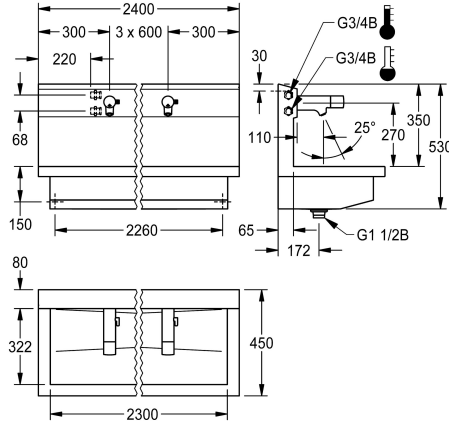

KWC PLANOX

Waschplatzeinheit mit Elektronik-Waschplatzbatterien

Modell-Linie: PLANOX | PL24UEM

Waschtische & Waschrinnen | Waschrinnen

KWC-Nr.

3600004043

mit 2 Waschplätzen
Abmessungen 1200 x 530 x 440 mm (B x H x T)

3600004041

mit einem Waschplatz
Abmessungen 600 x 530 x 440 mm (B x H x T)

3600004044

mit 3 Waschplätzen
Abmessungen 1800 x 530 x 440 mm (B x H x T)

3600004045

mit 4 Waschplätzen
Abmessungen 2400 x 530 x 440 mm (B x H x T)

Gesamtbreite

1,200 mm

600 mm

1,800 mm

2,400 mm

NEW

PLANOX Waschplatzeinheit mit fugenlos verschweißter Rinne, mit 4 Waschplätzen, für Wandmontage, zum Anschluss an Warm- und Kaltwasser von hinten rechts oder links. Gehäuse aus Edelstahl, Oberfläche seidenmatt, Materialstärke 1,5 mm. Ablauf mittig, Siebventil G 1 1/2 B, inklusive Befestigungsmaterial. Anschlussfertig, mit montierten F5E-Mix Elektronik-Waschplatzbatterien, opto-elektronisch gesteuert, Auslösung über Handreflexion. Steuerelektronik, Magnetventilkartusche, 6 V Lithium Batterie (CR-P2) und Sensor im Ganzmetallgehäuse, Messing poliert verchromt. Temperaturwahlhebel mit einstellbarem,

Abmessungen 2400 x 530 x 440 mm (B x H x T)
Waschplatzbreite 600 mm

Technische Daten

Material	Edelstahl
Materialtyp	1.4301 Chromnickelstahl V2A
Anzahl der Abläufe	1
Gesamtbreite	2,400 mm
Schwallrand	nein
Rückwand	ja
Oberflächenbehandlung	seidenmatt
Art der Montage	Wandmontage
Typ der Ablaufgarmitur	Siebventil
Position Ablauf	mittig
Ablaufgarmitur inklusive	ja
IgPosNumber	63FA53D