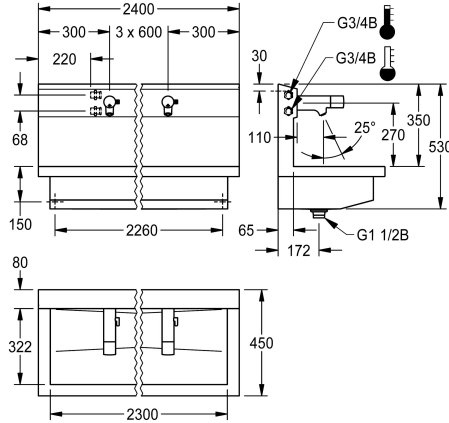

KWC PLANOX

Waschplatzeinheit mit Elektronik-Waschplatzbatterien

Modell-Linie: PLANOX | PL24UEM

Waschtische & Waschrinnen | Waschrinnen

KWC-Nr.

3600004043

mit 2 Waschplätzen
Abmessungen 1200 x 530 x 440 mm (B x H x T)

3600004041

mit einem Waschplatz
Abmessungen 600 x 530 x 440 mm (B x H x T)

3600004044

mit 3 Waschplätzen
Abmessungen 1800 x 530 x 440 mm (B x H x T)

3600004045

mit 4 Waschplätzen
Abmessungen 2400 x 530 x 440 mm (B x H x T)

Gesamtbreite

1,200 mm

600 mm

1,800 mm

2,400 mm

PLANOX Waschplatzeinheit mit fugenlos verschweißter Rinne, mit 4 Waschplätzen, für Wandmontage, zum Anschluss an Warm- und Kaltwasser von hinten rechts oder links. Gehäuse aus Edelstahl, Oberfläche seidenmatt, Materialstärke 1,5 mm. Ablauf mittig, Siebventil G 1 1/2 B, inklusive Befestigungsmaterial. Anschlussfertig, mit montierten F5E-Mix Elektronik-Waschplatzbatterien, opto-elektronisch gesteuert, Auslösung über Handreflexion. Steuerelektronik, Magnetventilkartusche, 6 V Lithium Batterie (CR-P2) und Sensor im Ganzmetallgehäuse, Messing poliert verchromt. Temperaturwahlhebel mit einstellbarem,

Abmessungen 2400 x 530 x 440 mm (B x H x T)
Waschplatzbreite 600 mm

Technische Daten

Material	Edelstahl
Materialtyp	1.4301 Chromnickelstahl V2A
Anzahl der Abläufe	1
Gesamtbreite	2,400 mm
Schwallrand	nein
Rückwand	ja
Oberflächenbehandlung	seidenmatt
Art der Montage	Wandmontage
Typ der Ablaufgarmitur	Siebventil
Position Ablauf	mittig
Ablaufgarmitur inklusive	ja
teamNumber	0