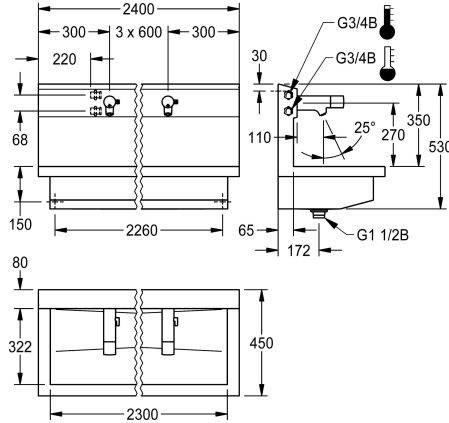

KWC PLANOX

Waschplatzeinheit mit Elektronik-Waschplatzbatterien

Modell-Linie: PLANOX | PL24UEM

Waschtische & Waschrinnen | Waschrinnen

KWC-Nr.

3600004043

mit 2 Waschplätzen
Abmessungen 1200 x 530 x 440 mm (B x H x T)

3600004041

mit einem Waschplatz
Abmessungen 600 x 530 x 440 mm (B x H x T)

3600004044

mit 3 Waschplätzen
Abmessungen 1800 x 530 x 440 mm (B x H x T)

3600004045

mit 4 Waschplätzen
Abmessungen 2400 x 530 x 440 mm (B x H x T)

Gesamtbreite

1,200 mm

600 mm

1,800 mm

2,400 mm

NEW

PLANOX Waschplatzeinheit mit fugenlos verschweißter Rinne, mit 4 Waschplätzen, für Wandmontage, zum Anschluss an Warm- und Kaltwasser von hinten rechts oder links. Gehäuse aus Edelstahl, Oberfläche seidenmatt, Materialstärke 1,5 mm. Ablauf mittig, Siebventil G 1 1/2 B, inklusive Befestigungsmaterial. Anschlussfertig, mit montierten F5E-Mix Elektronik-Waschplatzbatterien, opto-elektronisch gesteuert, Auslösung über Handreflexion. Steuerelektronik, Magnetventilkartusche, 6 V Lithium Batterie (CR-P2) und Sensor im Ganzmetallgehäuse, Messing poliert verchromt. Temperaturwahlhebel mit einstellbarem,

Abmessungen 2400 x 530 x 440 mm (B x H x T)
Waschplatzbreite 600 mm

Technische Daten

Material	Edelstahl
Materialtyp	1.4301 Chromnickelstahl V2A
Anzahl der Abläufe	1
Gesamtbreite	2,400 mm
Schwallrand	nein
Rückwand	ja
Oberflächenbehandlung	seidenmatt
Art der Montage	Wandmontage
Typ der Ablaufgarmitur	Siebventil
Position Ablauf	mittig
Ablaufgarmitur inklusive	ja