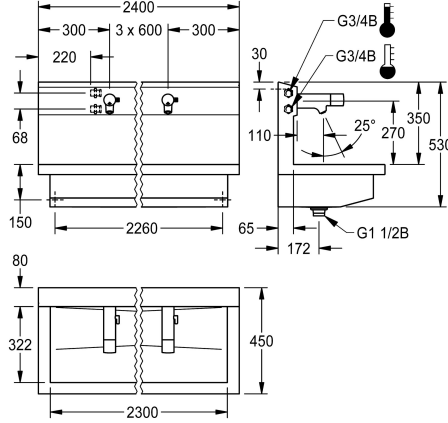

KWC PLANOX

Pesuallasyksikkö elektronisilla pesuallashanoilla

Modell-Linie: PLANOX | PL24UEM

Pesuallaat | Pesukourut

KWC-No.

3600004043

2 pesupaikkaa
Mitat 1200 x 530 x 440 mm (L x K x S)

3600004041

Yksi pesupaikka
Mitat 600 x 530 x 440 mm (L x K x S)

3600004044

3 pesupaikkaa
Mitat 1800 x 530 x 440 mm (L x K x S)

3600004045

4 pesupaikkaa
Mitat 2400 x 530 x 440 mm (L x K x S)

Kokonaisleveys

1,200 mm

600 mm

1,800 mm

2,400 mm

NEW

PLANOX-pesuallasyksikkö, jossa laserhitsattu, lähes huomaamaton sauma. Neljä pesupaikkaa, seinäasennukseen, lämmin- ja kylmävesiliitäntä takaa oikealta tai vasemmalta. Runko ruostumatonta terästä, materiaalin paksuus 1,5 mm. Pohjaventtiili keskellä, sihtiventtiili G 1 1/2 B, sis. kiinnitysmateriaalit. Liitäntävalmiit, esiasennetut F5E-Mix optoelektroniset pesuallashanat, käyttö käden liikkeen tunnistuksella. Magneettiventtiili, 6 V:n litiumparisto (CR-P2) ja sensori täysmessinkisessä, korkeakiiltoisessa kromatussa hanarungossa. Lämpötilan säätövipu säädettävällä, tahattomalta kääntämiseltä

Mitat 2400 x 530 x 440 mm (L x K x S)
Pesupaikan leveys 600 mm

Tekniset tiedot

Materiaali	Ruostumaton teräs
Rst teräslaji	1.4301
Pohjaventtiilien lukumäärä	1
Kokonaisleveys	2,400 mm
Takanosto	Ei
Tausta levy	Kyllä
Pinnan viimeistely	Satiinipintainen
Asennustapa	Seinäasennus
Pohjaventtiilin tyyppi	Reijitetty pohjaventtiili
Pohjaventtiilin paikka	Keskellä
sisältää pohjaventtiilin	Kyllä
lviCode	0