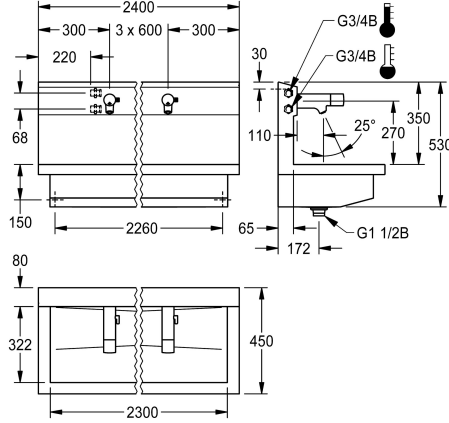

KWC PLANOX

Unité de lavage avec robinet électronique sur batterie

Modell-Linie: PLANOX | PL24UEM

Lavabos | Lavabos rigoles

KWC-No.

3600004043

avec 2 postes de lavage
Dimensions 1200 x 530 x 440 mm (L x H x P)

3600004041

avec un poste de lavage
Dimensions 600 x 530 x 440 mm (L x H x P)

3600004044

avec 3 postes de lavage
Dimensions 1800 x 530 x 440 mm (L x H x P)

3600004045

avec 4 postes de lavage
Dimensions 2400 x 530 x 440 mm (L x H x P)

Largeur totale

1,200 mm

600 mm

1,800 mm

2,400 mm

NEW

PLANOX Unité de lavage avec rigole soudée sans joint, avec 4 postes de lavage, pour montage mural, pour raccordement à l'eau chaude ou à l'eau froide par l'arrière à droite ou à gauche. Corps en acier inoxydable, surface satinée, épaisseur du matériau 1,5 mm. Écoulement au centre, vanne de filtrage G 1 1/2 B, matériel de fixation inclus. Prête à être raccordée, avec batteries de poste de lavage électroniques F5E-Mix montées, à commande opto-électronique, déclenchement par réflexion de la main. Électronique de commande, cartouche d'électrovanne, pile 6 V au lithium (CR-P2) et capteur dans un corps entièrement métallique, laiton poli chromé.

Dimensions 2400 x 530 x 440 mm (L x H x P)
Largeur du poste de lavage 600 mm

Données techniques

Matière	Acier inoxydable
Code du matériel	1.4301
Nombre de trous pour déchets	1
Largeur totale	2,400 mm
Support arrière	Non
Dossieret	Oui
Finition de surface	Finition satinée
Type de montage	Montage mural
Type de kit d'évacuation	évacuation perforée
Position du vidage	Centre centre
kit d'évacuation inclus	Oui