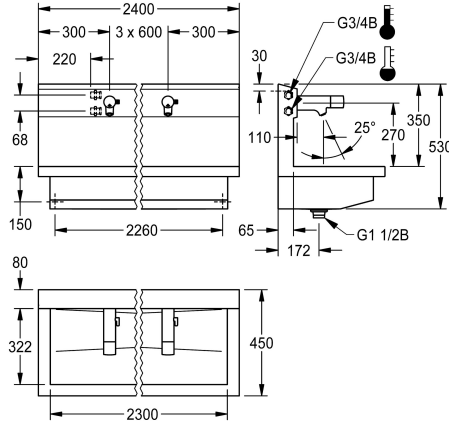

KWC PLANOX

Unité de lavage avec robinet électronique sur batterie

Modell-Linie: PLANOX | PL24UEM

Lavabos | Lavabos rigoles

KWC-No.

3600004043

avec 2 postes de lavage
Dimensions 1200 x 530 x 440 mm (L x H x P)

3600004041

avec un poste de lavage
Dimensions 600 x 530 x 440 mm (L x H x P)

3600004044

avec 3 postes de lavage
Dimensions 1800 x 530 x 440 mm (L x H x P)

3600004045

avec 4 postes de lavage
Dimensions 2400 x 530 x 440 mm (L x H x P)

Largeur totale

1,200 mm

600 mm

1,800 mm

2,400 mm

NEW

PLANOX Unité de lavage avec rigole soudée sans joint, avec 4 postes de lavage, pour montage mural, pour raccordement à l'eau chaude ou à l'eau froide par l'arrière à droite ou à gauche. Corps en acier inoxydable, surface satinée, épaisseur du matériau 1,5 mm. Écoulement au centre, vanne de filtrage G 1 1/2 B, matériel de fixation inclus. Prête à être raccordée, avec batteries de poste de lavage électroniques F5E-Mix montées, à commande opto-électronique, déclenchement par réflexion de la main. Électronique de commande, cartouche d'électrovanne, pile 6 V au lithium (CR-P2) et capteur dans un corps entièrement métallique, laiton poli chromé.

Dimensions 2400 x 530 x 440 mm (L x H x P)
Largeur du poste de lavage 600 mm

Données techniques

Matière	Acier inoxydable
Code du matériel	1.4301
Nombre de trous pour déchets	1
Largeur totale	2,400 mm
Support arrière	Non
Dossieret	Oui
Finition de surface	Finition satinée
Type de montage	Montage mural
Type de kit d'évacuation	évacuation perforée
Position du vidage	Centre centre
kit d'évacuation inclus	Oui
teamNumber	0