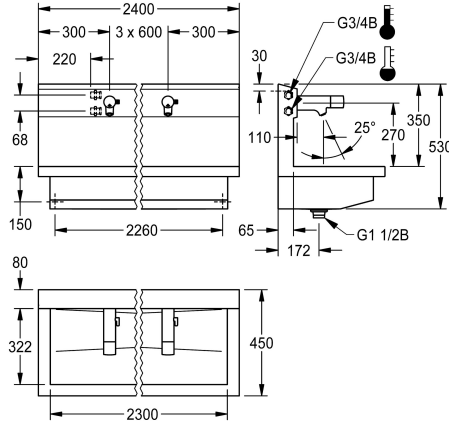

KWC PLANOX

Unità di lavaggio con miscelatori elettronici per lavabo

Modell-Linie: PLANOX | PL24UEM

Lavabi | Lavelli a canale

KWC-No.

3600004043

con 2 posti di lavaggio
Dimensioni 1200 x 530 x 440 mm (L x A x P)

3600004041

con un posto di lavaggio
Dimensioni 600 x 530 x 440 mm (L x A x P)

3600004044

con 3 posti di lavaggio
Dimensioni 1800 x 530 x 440 mm (L x A x P)

3600004045

con 4 posti di lavaggio
Dimensioni 2400 x 530 x 440 mm (L x A x P)

Larghezza complessiva

1,200 mm

600 mm

1,800 mm

2,400 mm

NEW

Unità di lavaggio PLANOX con vasca senza giunture, con 4 posti di lavaggio, installazione a parete, per il collegamento ad acqua fredda e calda dal lato posteriore destro o sinistro. Corpo in acciaio inox, superficie satinata, spessore materiale 1,5 mm. Scarico centrale, con griglia G 1 1/2 B, incluso materiale di fissaggio. Pronta per il collegamento, con miscelatori elettronici per lavabo F5E-Mix montati sulla parete integrata all'unità, a comando optoelettronico, attivazione mediante riflesso della mano. Elettronica di comando, cartuccia elettrovalvola, batteria al litio 6 V (CR-P2) e sensore nell'alloggiamento metallico, ottone cromato lucido. Leva di

selezione temperatura con blocco temperatura antitorsione regolabile. Aeratore antifurto, costruzione SLIM, con regolatore del flusso integrato 5,0 l/min. Flussaggio sanitario attivato 24 ore dall'ultimo azionamento, blocco di sicurezza in caso di riflessione permanente e salvataggio di dati statistici. Con possibilità di parametrizzazione e comunicazione tramite telecomando bidirezionale.

Dimensioni 2400 x 530 x 440 mm (L x A x P)
Larghezza del posto di lavaggio 600 mm

Dati tecnici

Materiale	Acciaio inox
Codice materiale	1.4301
Quantità scarichi	1
Larghezza complessiva	2,400 mm
Altezza alzatina	No
Paraspruzzi	Si
Finitura della superficie	Finitura satinata
Tipo di montaggio	Installazione a parete
Tipologia del gruppo scarico	Scarico perforato
Posizione del foro di scarico	Centro
gruppo di scarico incluso	Si
teamNumber	0

Acciaio inox
1.4301
1
2,400 mm
No
Si
Finitura satinata
Installazione a parete
Scarico perforato
Centro
Si
0

Accessori opzionali