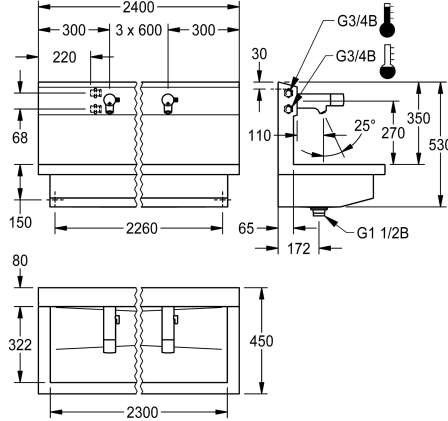

KWC PLANOX

Unità di lavaggio con miscelatori elettronici per lavabo

Modell-Linie: PLANOX | PL24UEM

Lavabi | Lavelli a canale

KWC-No.

3600004043

con 2 posti di lavaggio
Dimensioni 1200 x 530 x 440 mm (L x A x P)

3600004041

con un posto di lavaggio
Dimensioni 600 x 530 x 440 mm (L x A x P)

3600004044

con 3 posti di lavaggio
Dimensioni 1800 x 530 x 440 mm (L x A x P)

3600004045

con 4 posti di lavaggio
Dimensioni 2400 x 530 x 440 mm (L x A x P)

Larghezza complessiva

1,200 mm

600 mm

1,800 mm

2,400 mm

NEW

Unità di lavaggio PLANOX con vasca senza giunture, con 4 posti di lavaggio, installazione a parete, per il collegamento ad acqua fredda e calda dal lato posteriore destro o sinistro. Corpo in acciaio inox, superficie satinata, spessore materiale 1,5 mm. Scarico centrale, con griglia G 1 1/2 B, incluso materiale di fissaggio. Pronta per il collegamento, con miscelatori elettronici per lavabo F5E-Mix montati sulla parete integrata all'unità, a comando optoelettronico, attivazione mediante riflesso della mano. Elettronica di comando, cartuccia elettrovalvola, batteria al litio 6 V (CR-P2) e sensore nell'alloggiamento metallico, ottone cromato lucido. Leva di

Dimensioni 2400 x 530 x 440 mm (L x A x P)
Larghezza del posto di lavaggio 600 mm

Dati tecnici

Materiale	Acciaio inox
Codice materiale	1.4301
Quantità scarichi	1
Larghezza complessiva	2,400 mm
Altezza alzatina	No
Paraspruzzi	Si
Finitura della superficie	Finitura satinata
Tipo di montaggio	Installazione a parete
Tipologia del gruppo scarico	Scarico perforato
Posizione del foro di scarico	Centro
gruppo di scarico incluso	Si