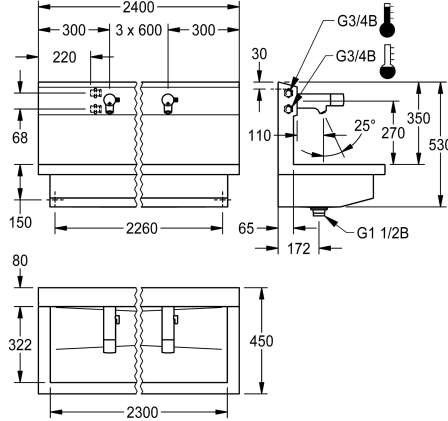

KWC PLANOX

Wasplaatseenheid met elektronische wandmengkranen

Modell-Linie: PLANOX | PL24UEM

Wastafels | Wasgoten

KWC-No.

3600004043

met 2 wasplaatsen
Afmetingen 1200 x 530 x 440 mm (B x H x D)

3600004041

met één wasplaats
Afmetingen 600 x 530 x 440 mm (B x H x D)

3600004044

met 3 wasplaatsen
Afmetingen 1800 x 530 x 440 mm (B x H x D)

3600004045

met 4 wasplaatsen
Afmetingen 2400 x 530 x 440 mm (B x H x D)

Totale breedte

1,200 mm

600 mm

1,800 mm

2,400 mm

NEW

PLANOX Wasplaatseenheid met naadloos gelaste wasgoot, met vier wasplaatsen, voor wandmontage, voor aansluiting op warm en koud water vanaf de achterkant rechts of links. Behuizing van roestvrij staal, oppervlak zijdemat, materiaaldikte 1,5 mm. Afvoer in het midden, afvoerplug G 1 1/2 B, inclusief bevestigingsmateriaal. Klaar voor aansluiting, met voorgemonteerde F5E-Mix elektronische wandmengkraan, opto-elektronisch gestuurd, geactiveerd via handmatige reflectie. Besturingselektronica, magneetventielpatroon, 6 V lithiumbatterij (CR-P2) en sensor in volledig metalen behuizing, gepolijst en verchroomd messing.

Afmetingen 2400 x 530 x 440 mm (B x H x D)
Wasplaatsbreedte 600 mm

Technical Data

Materiaal	Roestvrij staal
Materiaalcode	1.4301
Aantal afvoergaten	1
Totale breedte	2,400 mm
Opstaande achterkant	Neen
Spatplaat	Ja
Oppervlakafwerking	Zijdeglans
Type montage	Wandmontage
Type afvoer kit	Roosterafvoerplug
Positie afvoeropening	Centraal
afvoer kit inbegrepen	Ja