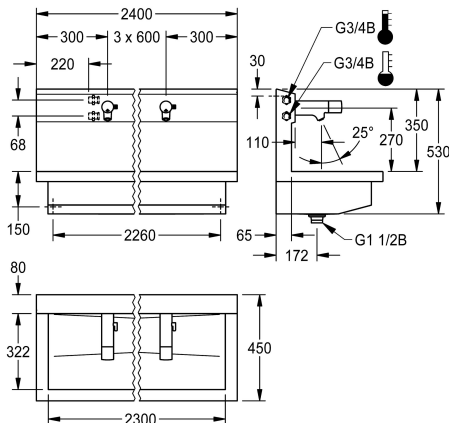

KWC PLANOX

Tvättställsenhet med elektroniska tvättställsenhetsbatterier

Modell-Linie: PLANOX | PL24UEM
Tvättställ | Tvättränna

KWC-No.

3600004043

med 2 tvättställ
Mått 1 200 x 530 x 440 mm (B x H x D)

3600004041

med en tvättplats
Mått 600 x 530 x 440 mm (B x H x D)

3600004044

med 3 tvättplatser
Mått 1 800 x 530 x 440 mm (B x H x D)

3600004045

med 4 tvättställ
Mått 2 400 x 530 x 440 mm (B x H x D)

Total bredd

1,200 mm

600 mm

1,800 mm

2,400 mm

NEW

PLANOX tvättställsenhet med sömlöst svetsad kanal, med 4 tvättställsenheter, för väggmontering, för anslutning till förblandat varmvatten eller kallvatten bakifrån höger eller vänster. Hölje i rostfritt stål, satinerad yta, materialtjocklek 1,5 mm. Centralt avlopp, G 1 1/2 B silventil, inklusive monteringsmaterial. Klar för anslutning, med monterad F5E-Mix elektroniska tvättställsenheter, optoelektronisk styrning, utlöst via handreflektion. Styrelektronik, magnetventilpatron, 6 V litiumbatteri (CR-P2) och sensor i hus helt i metall, högblank förkromad mässing. Temperaturvalsapak med

justerbart temperaturstopp som förhindrar rotation. Stölskydd strålsamlare, SLIM-design, med integrerad flödesregulator 5,0 l/min. Aktiverad hygienspolning 24 timmar efter senaste aktivering, säkerhetsavstängning vid konstant reflektion och lagring av statistiska data. Med möjlighet till parametring och kommunikation via valfri dubbelriktad fjärrkontroll.

Mått 2 400 x 530 x 440 mm (B x H x D)
Tvättplatsernas bredd 600 mm

Technical Data

Material	Rostfritt stål
Materialkod	1.4301
Antal avloppshål	1
Total bredd	2,400 mm
Bakre stående	Nej
Utslagsback	Ja
Ytfinish	Satin yta
Typ av montering	Väggmontering
Typ av avfallsbehållare	Perforerad avloppsil
Avfalls håls placering	Mitten
avfallsbehållare ingår	Ja

Extratillbehör