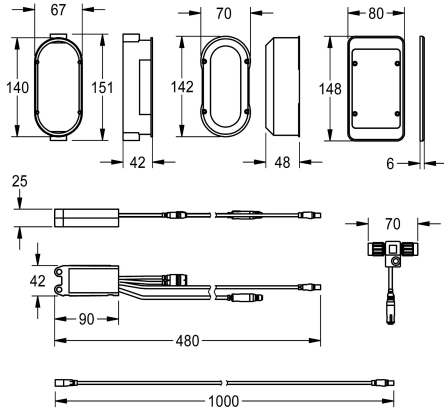

### Elektronikmodul EM5 mit ID 02130

Modell-Linie: AQUA3000OPEN | ACEX1007

Wassermanagement | Zubehör Wassermanagement

#### KWC-Nr.

**360004310**

Elektronikmodul EM5 mit ID 02130, mit Wandeinbaudose

Elektronikmodul EM5 mit ID 02130 und Elektro-T-Verteiler zur Wandeinbaumontage mit Wandeinbaudose und Abdeckung aus

Kunststoff 150 x 80 mm. Zur Einbindung in das Wassermanagementsystem AQUA 3000 open, 24 V DC.

#### Technische Daten

Füllmenge

1

Mengeneinheit

Stück