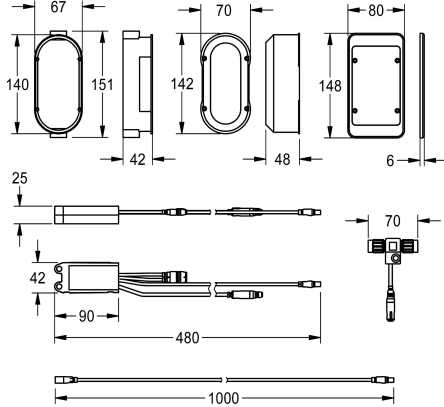

### Elektronikmodul EM5 mit ID 02140

Modell-Linie: AQUA3000OPEN | ACEX1009

Wassermanagement | Zubehör Wassermanagement

#### KWC-Nr.

**360004313**

Elektronikmodul EM5 mit ID 02140, mit Wandeinbaudose

Elektronikmodul EM5 mit ID 02140 und Elektro-T-Verteiler zur Wandeinbaumontage mit Wandeinbaudose und Abdeckung aus

Kunststoff 150 x 80 mm. Zur Einbindung in das Wassermanagementsystem AQUA 3000 open, 24 V DC.

#### Technische Daten

Füllmenge

1

Mengeneinheit

Stück

IgPosNumber

63FN43Q