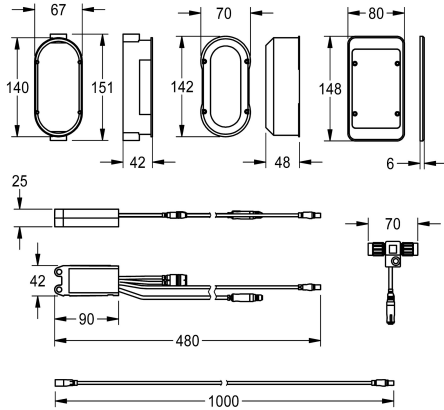

KWC

Elektronikmodul EM5 mit ID 02140

Modell-Linie: AQUA3000OPEN | ACEX1009

Wassermanagement | Zubehör Wassermanagement

KWC-Nr.

360004313

Elektronikmodul EM5 mit ID 02140, mit Wandeinbaudose

Elektronikmodul EM5 mit ID 02140 und Elektro-T-Verteiler zur Wandeinbaumontage mit Wandeinbaudose und Abdeckung aus

Kunststoff 150 x 80 mm. Zur Einbindung in das Wassermanagementsystem AQUA 3000 open, 24 V DC.

Technische Daten

Füllmenge

1

Mengeneinheit

Stück

teamNumber

101949