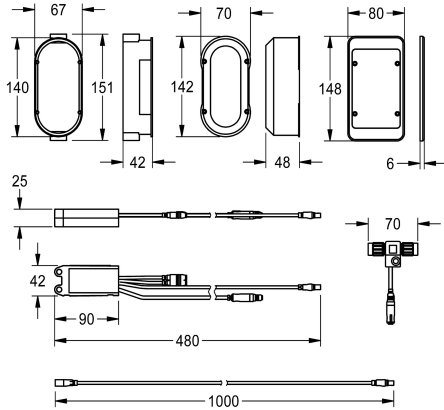

### Elektronikmodul EM5 mit ID 02140

Modell-Linie: AQUA3000OPEN | ACEX1009

Wassermanagement | Zubehör Wassermanagement

#### KWC-Nr.

**360004313**

Elektronikmodul EM5 mit ID 02140, mit Wandeinbaudose

Elektronikmodul EM5 mit ID 02140 und Elektro-T-Verteiler zur Wandeinbaumontage mit Wandeinbaudose und Abdeckung aus

Kunststoff 150 x 80 mm. Zur Einbindung in das Wassermanagementsystem AQUA 3000 open, 24 V DC.

#### Technische Daten

Füllmenge

1

Mengeneinheit

Stück