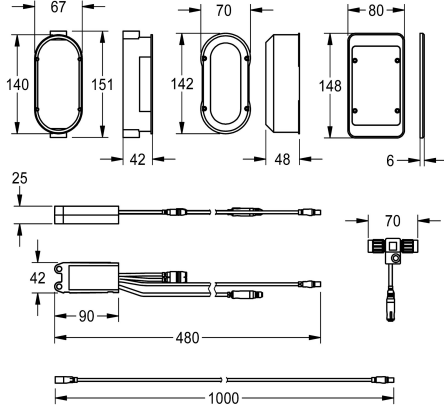

### Modulo elettronico EM5 con ID 02140

Modell-Linie: AQUA3000OPEN | ACEX1009

Aqua3000 open - sistema di gestione dell'acqua | Accessori per sistema di gestione dell'acqua

#### KWC-No.

**360004313**

Modulo elettronico EM5 con ID 02140, con box incasso

Modulo elettronico EM5 con ID 02140 e distribuzione elettronica a T per installazione ad incasso con scatola e coperchio in plastica 150

x 80 mm. Per collegamento al sistema di gestione dell'acqua AQUA 3000 open, 24 V DC.

#### Dati tecnici

Capacità

1

Quantità UOM

Pezzi

teamNumber

101949