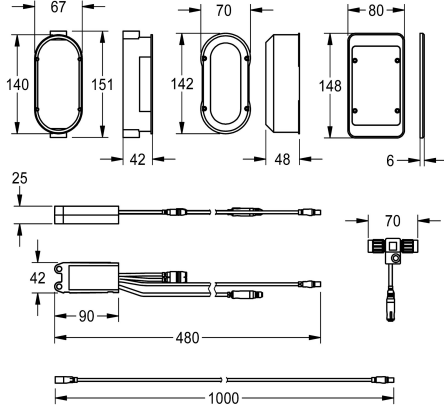

KWC

Modulo elettronico EM5 con ID 02140

Modell-Linie: AQUA3000OPEN | ACEX1009

Aqua3000 open - sistema di gestione dell'acqua | Accessori per sistema di gestione dell'acqua

KWC-No.

360004313

Modulo elettronico EM5 con ID 02140, con box incasso

Modulo elettronico EM5 con ID 02140 e distribuzione elettronica a T per installazione ad incasso con scatola e coperchio in plastica 150

x 80 mm. Per collegamento al sistema di gestione dell'acqua AQUA 3000 open, 24 V DC.

Dati tecnici

Capacità

1

Quantità UOM

Pezzi