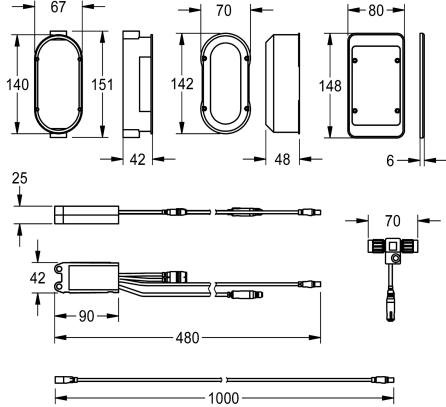

KWC

Moduł elektroniczny EM5 z ID 02140

Modell-Linie: AQUA3000OPEN | ACEX1009

Zarządzanie wodą | Wyposażenie dodatkowe do zarządzania wodą

KWC-No.

360004313

Moduł elektroniczny EM5 z ID 02140, z puszką do montażu w ścianie

Moduł elektroniczny EM5 z ID02140 i elektryczny rozdzielacz typu T do montażu podtynkowego, z puszką montażową i plastikową

pokrywą 150 x 80 mm. Do integracji z systemem zarządzania wodą AQUA 3000 open, 24 V DC.

Dane techniczne

Pojemność

1

Ilość uom

Sztuki