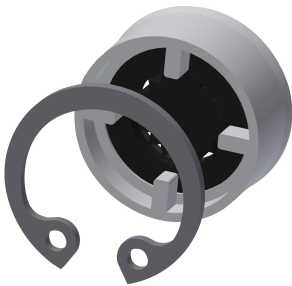

KWC F5S-Therm

Sprchový panel z ušlechtilé oceli s přepínačem mezi hlavovou a ruční sprchou

Modell-Linie: F5 | F5ST2046

Sprchové armatury | Hydraulicky řízené sprchy

KWC-No.

3600004618

NEW

F5S-Therm Sprchový panel z ušlechtilé oceli k montáži na omítku se samouzavírací termostatickou baterií DN 15 a přepínačem mezi hlavovou a ruční sprchou. Hydraulicky řízený, k připojení na teplou a studenou vodu. Funkční blok s integrovanou samouzavírací kartuší FRAMIC, termostatem a předmontovanou hygienickou jednotkou včetně senzoru s řídicí elektronikou k provádění automatického hygienického proplachování, termické dezinfekce řízené programem (nutná přídatná kartuše s obtokovým elektromagnetickým ventilem) a ukládání statistických údajů. Samouzavírací kartuše FRAMIC, nenáročná na údržbu a eliminující stagnaci vody, s keramickými destičkami, se samočinným zavíráním, nezávislá na dynamickém tlaku díky konstrukci oddělující média. Plynule nastavitelná doba průtoku. Termostat s kovovou rukojetí s nastavitelným teplotním dorazem a pojistkou proti přetočení, s možností ručně prováděné termické dezinfekce. Celokovově provedení, viditelné díly leštěné chromované. Připojovací hrdlo pro samostatně opatřenou sprchovou hlavici KWC DN 15 s

KWC F5S-Therm

Sprchový panel z ušlechtilé oceli s přepínačem mezi hlavovou a ruční sprchou

Modell-Linie: F5 | F5ST2046

Sprchové armatury | Hydraulicky řízené sprchy

Prodloužení pláště pro sprchové panely F5 z ušlechtilé oceli

2030057070
ACXX2015

Miska na sprchový gel pro sprchové panely F5

2030057077
ACXX2021

Připojovací sada

2000104916
ZSHOW0006

Náhradní díly

Regulátor průtoku 9,0 l/min

2000104782
ESHHE0001