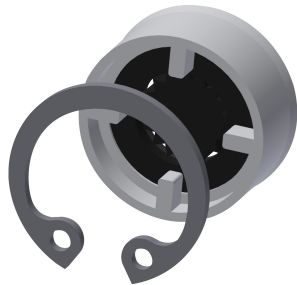

Volitelné příslušenství

Regulátor průtoku 6 l/min

2030027586
ESHHE0004

Regulátor průtoku 12,0 l/min

2000104783
ESHHE0002

Ruční sprcha

2030051216
ACXX2007

Sprchová tyč

2030051217
ACXX2008