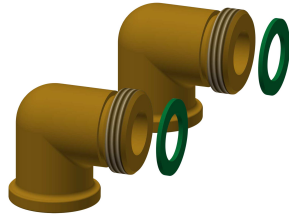

Připojovací sada

2000104916
ZSHOW0006