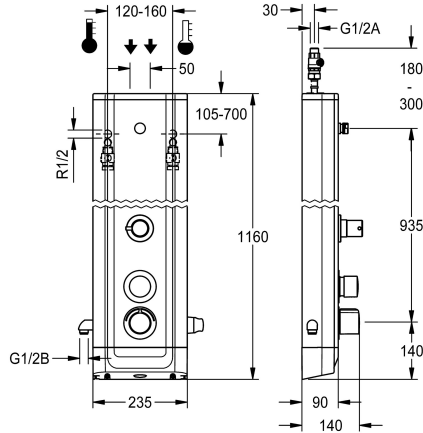

KWC F5S-Therm

Sprchový panel z ušlechtilé oceli s přepínačem mezi hlavovou a ruční sprchou

Modell-Linie: F5 | F5ST2046

Sprchové armatury | Hydraulicky řízené sprchy

KWC-No.

3600004618

NEW

F5S-Therm Sprchový panel z ušlechtilé oceli k montáži na omítku se samouzavírací termostatickou baterií DN 15 a přepínačem mezi hlavovou a ruční sprchou. Hydraulicky řízený, k připojení na teplou a studenou vodu. Funkční blok s integrovanou samouzavírací kartuší FRAMIC, termostatem a předmontovanou hygienickou jednotkou včetně senzoru s řídicí elektronikou k provádění automatického hygienického proplachování, termické dezinfekce řízené programem (nutná přídatná kartuše s obtokovým elektromagnetickým ventilem) a ukládání statistických údajů. Samouzavírací kartuše FRAMIC, nenáročná na údržbu a eliminující stagnaci vody, s keramickými destičkami, se samočinným zavíráním, nezávislá na dynamickém tlaku díky konstrukci oddělující média. Plynule nastavitelná doba průtoku. Termostat s kovovou rukojetí s nastavitelným teplotním dorazem a pojistkou proti přetočení, s možností ručně prováděné termické dezinfekce. Celokovově provedení, viditelné díly leštěné chromované. Připojovací hrdlo pro samostatně opatřenou sprchovou hlavici KWC DN 15 s

Rozměry pláště 235 x 1160 x 90 mm (š x v x h)

Sprchová hlavice, ruční sprcha s hadicí a příhrádka na baterii včetně baterie nebo síťový zdroj a prodlužovací kabel se musí objednat zvlášť.

Technické údaje