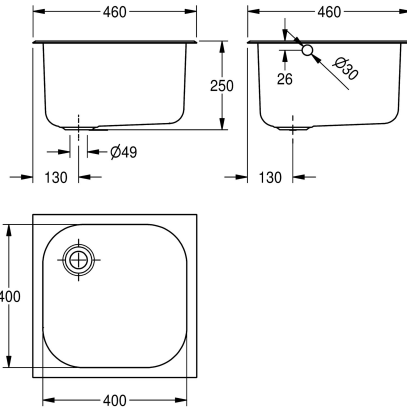

KWC SIRIUS

Vasca per incasso da sopra piano

Modell-Linie: SIRIUS | C20132W

Lavabi | Lavabi

KWC-No.

3600005239

3600005240

Dimensioni 460 x 300 x 460 mm (L x A x P)

Lavello a incasso, acciaio inox, superficie satinata, spessore materiale 0,9 mm, bordo 20 mm, con troppopieno e scarico 38 mm, incluse staffe di montaggio. Non compresi nella fornitura: scarico, tappo, catena e set di troppopieno.

Dimensioni 460 x 250 x 460 mm (L x A x P)

Dimensioni della vasca 400 x 250 x 400 mm (L x A x P)
Dimensioni ritaglio 410 x 410 mm (L x P)

Nota: potrebbe essere necessario prevedere un intaglio sul piano di lavoro per inserire il troppopieno.

Dati tecnici

Altezza vasca	250 mm
Profondità orizzontale della vasca	460 mm
Larghezza vasca	460 mm
Materiale	Acciaio inox
Profondità totale	460 mm
Altezza totale	250 mm
Larghezza complessiva	460 mm
teamNumber	0