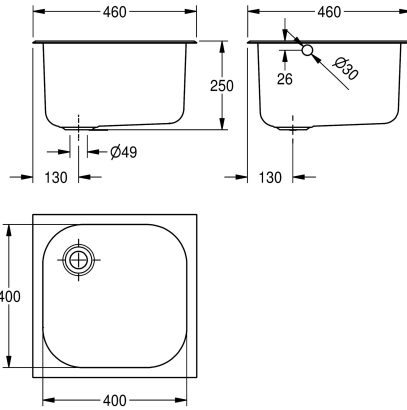

### KWC-No.

**3600005239**

**3600005240**

Afmetingen 460 x 300 x 460 mm (B x H x D)

Inbouwkuip van roestvrij staal, oppervlak zijdemat, materiaaldikte, 1,2 mm, 30 mm buitenboard, met overloop en 38 mm afvoeropening inclusief bevestigingsclips. Exclusief afvoerplug, stop, ketting en overloopgarnituur.

OPMERKING: Het kan nodig zijn dat het werkblad voor de montage voorzien moet worden van een inkeping.  
 Afmetingen 460 x 250 x 460 mm (B x H x D)  
 Kuipmaat 400 x 250 x 400 mm (B x H x D)  
 Uitsparing 410 x 410 mm (B x D)

### Technical Data

Kuip - kuip diepte

250 mm

Kuip - diepte

460 mm

Kuip - breedte

460 mm

Materiaal

Roestvrij staal

Totale diepte

460 mm

Totale hoogte

250 mm

Totale breedte

460 mm