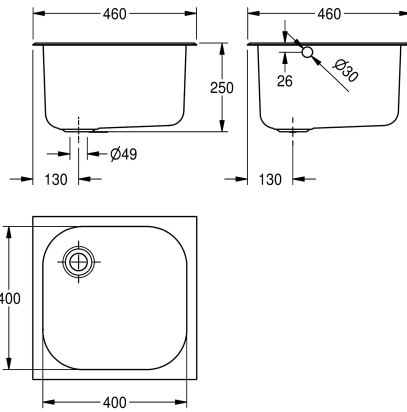

KWC SIRIUS

Inbouwkuip

Modell-Linie: SIRIUS | C20132W

Wastafels | Wastafels

KWC-No.

3600005239

3600005240

Afmetingen 460 x 300 x 460 mm (B x H x D)

OPMERKING: Het kan nodig zijn dat het werkblad voor de montage voorzien moet worden van een inkeping.
Afmetingen 460 x 250 x 460 mm (B x H x D)
Kuipmaat 400 x 250 x 400 mm (B x H x D)
Uitsparing 410 x 410 mm (B x D)

Technical Data

Kuip - kuip diepte

250 mm

Kuip - diepte

460 mm

Kuip - breedte

460 mm

Materiaal

Roestvrij staal

Totale diepte

460 mm

Totale hoogte

250 mm

Totale breedte

460 mm