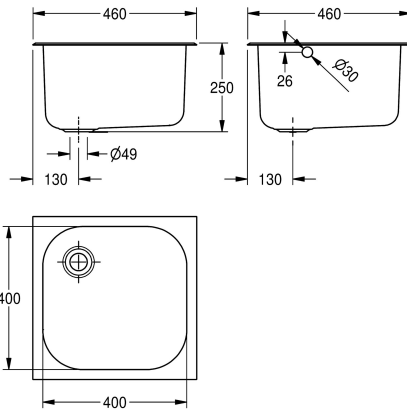

KWC SIRIUS

Komora wpuszczana w blat

Modell-Linie: SIRIUS | C20132W

Umywalki | Umywalki pojedyncze

KWC-No.

3600005239

3600005240

Wymiary 460 x 300 x 460 mm (szer. x wys. x głęb.)

Komora wpuszczana w blat, stal chromowo-niklowa, powierzchnia jedwabiciście matowa, grubość materiału 0,9 mm, krawędź 20 mm, z przelewem i odpływem 38 mm, z klamrami mocującymi. W zestawie brak odpływu, korka, łańcuszka i przelewu.

Wymiary 460 x 250 x 460 mm (szer. x wys. x głęb.)

Wymiary komory 400 x 250 x 400 mm (szer. x wys. x głęb.)
Wymiary otworu w blacie 410 x 410 mm (szer. x wys. x głęb.)

WSKAZÓWKA: W celu zamontowania przelewu może być konieczne wykonanie nacięcia w blacie roboczym.

Dane techniczne

Komora - głębokość komory

250 mm

Głębokość komory

460 mm

Szerokość komory

460 mm

Materiał

Stal szlachetna

Łączna głębokość

460 mm

Łączna wysokość

250 mm

Łączna szerokość

460 mm